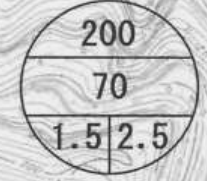

騒音環境基準類型指定地域

保内地域

時間の区分 区域の区分		昼間	夜間
		午前6時から 午後10時まで	午後10時から 翌日午前6時まで
	A類型	55デシベル以下	45デシベル以下
	B類型	55デシベル以下	45デシベル以下
	C類型	60デシベル以下	50デシベル以下