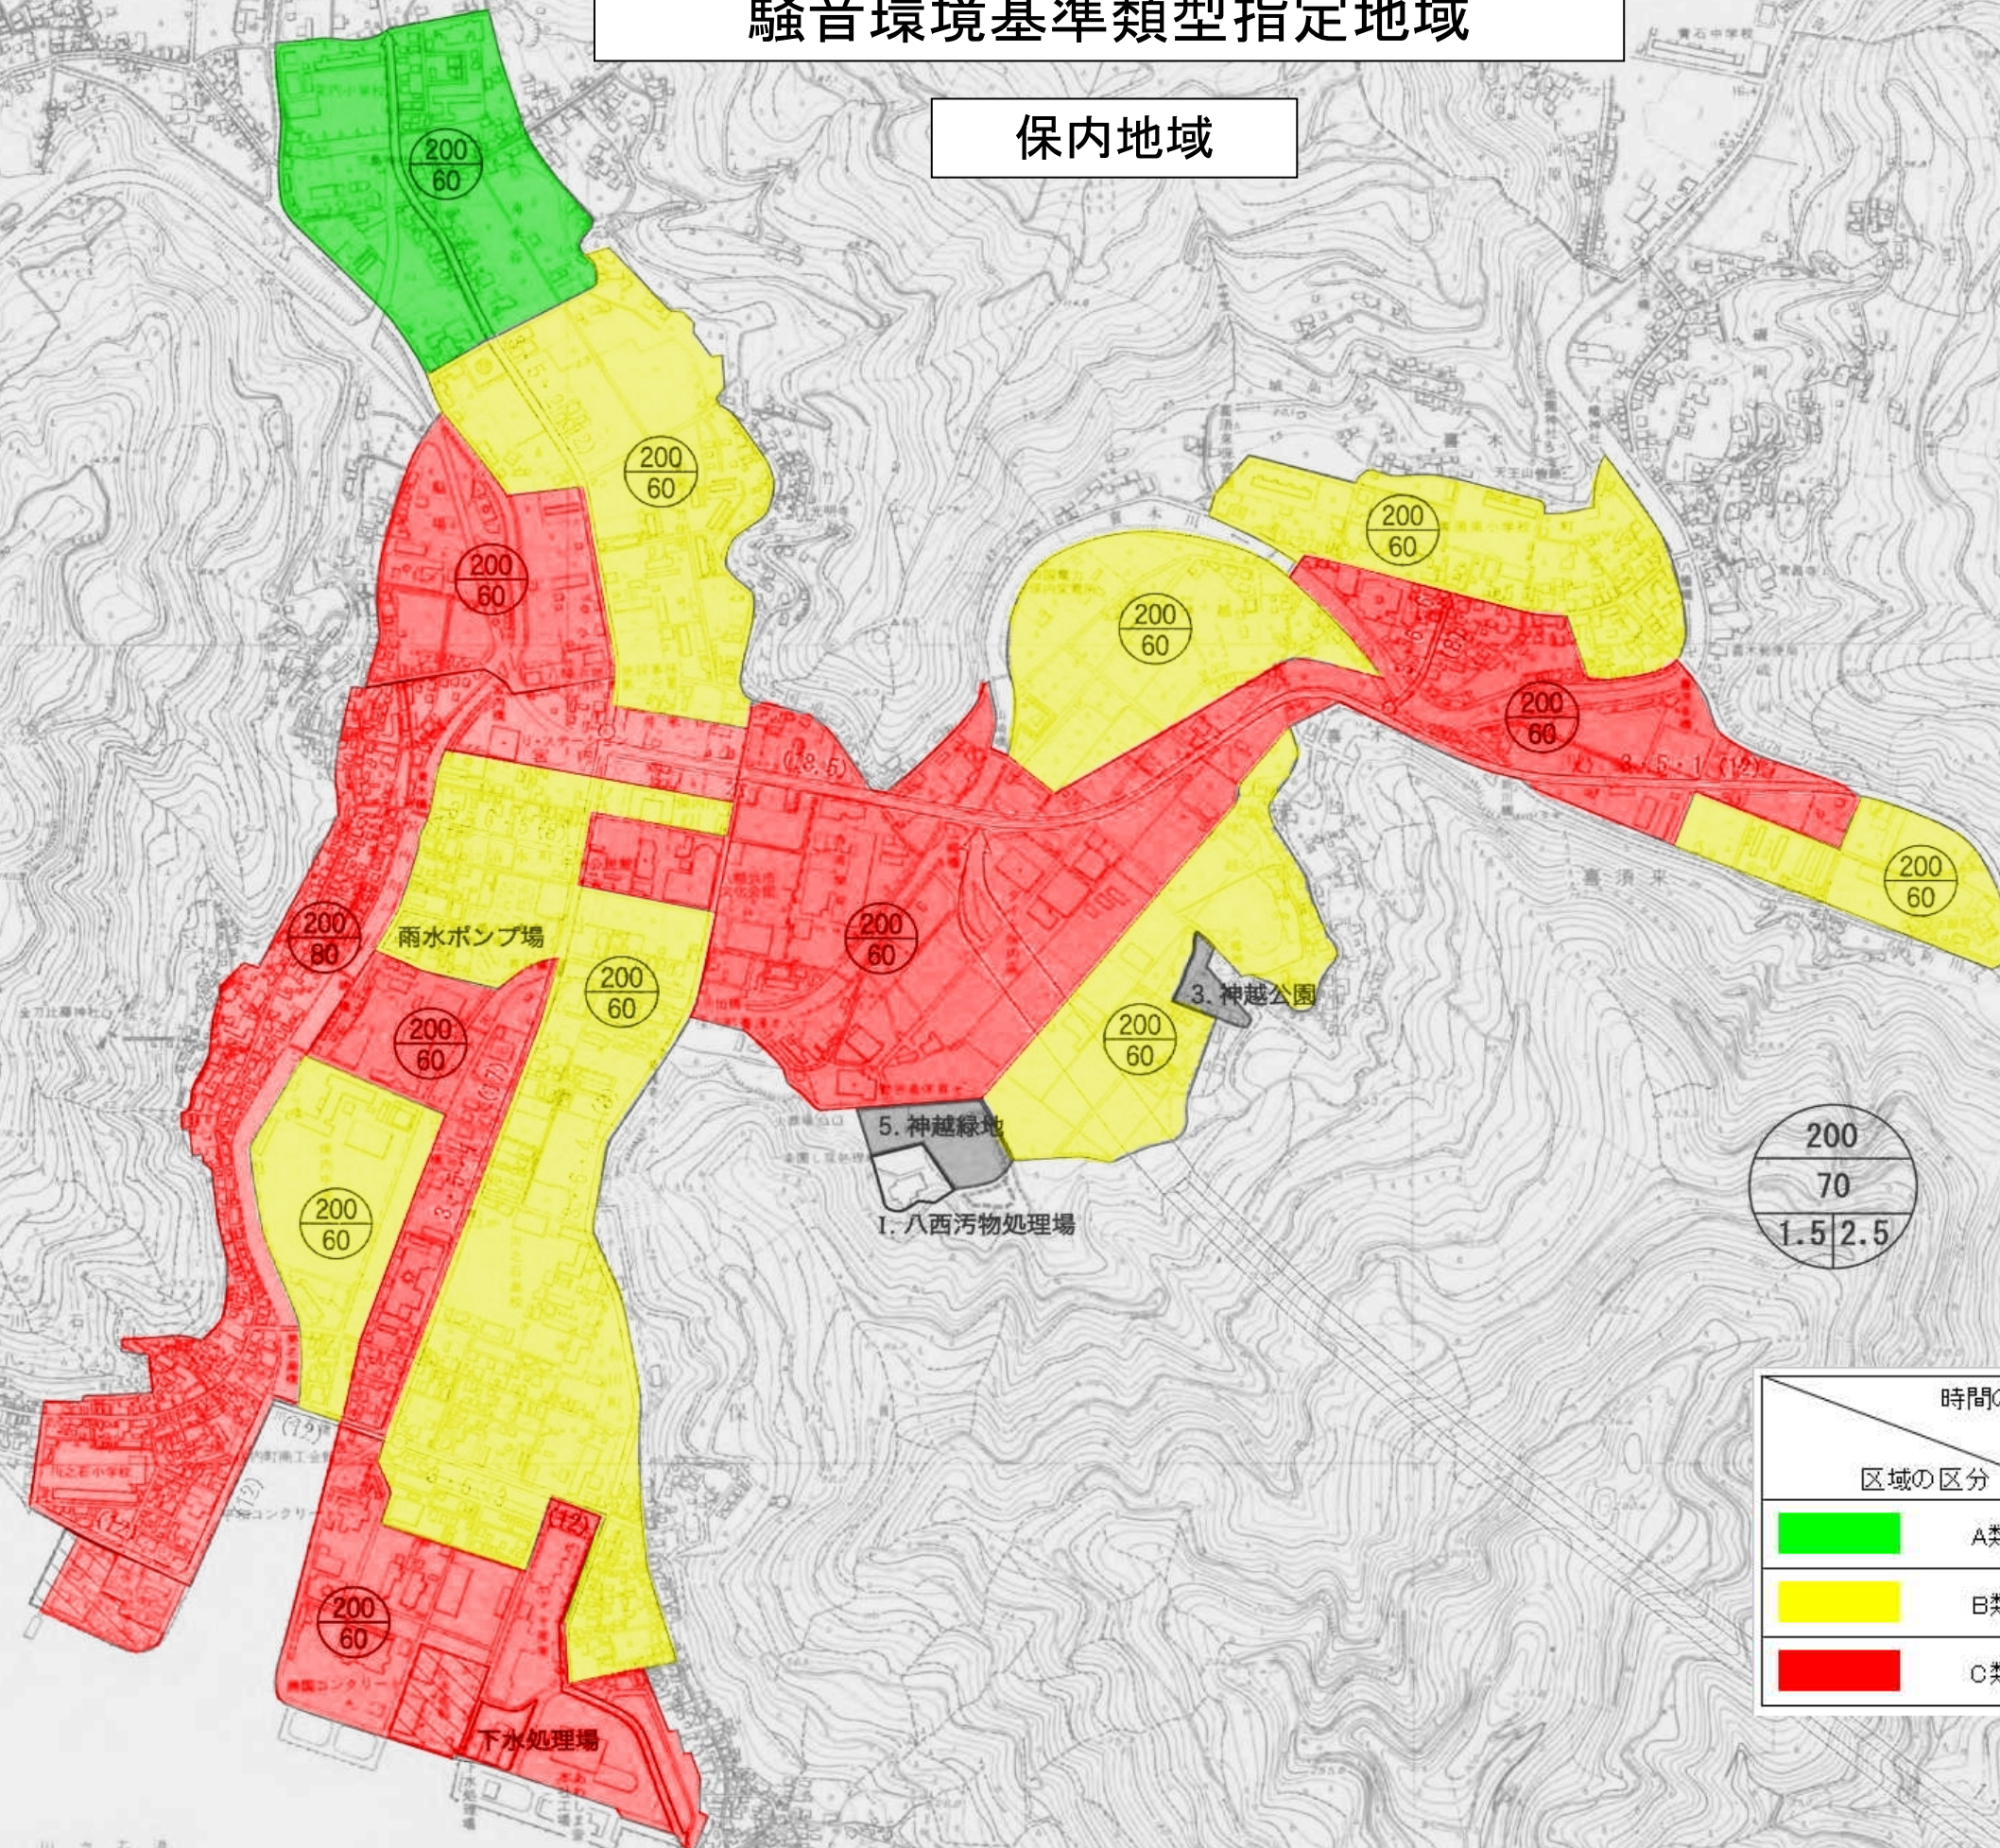

騒音環境基準類型指定地域

保内地域

時間の区分 区域の区分		昼間	夜間
		午前6時から 午後10時まで	午後10時から 翌日午前6時まで
	A類型	55デシベル以下	45デシベル以下
	B類型	55デシベル以下	45デシベル以下
	C類型	60デシベル以下	50デシベル以下