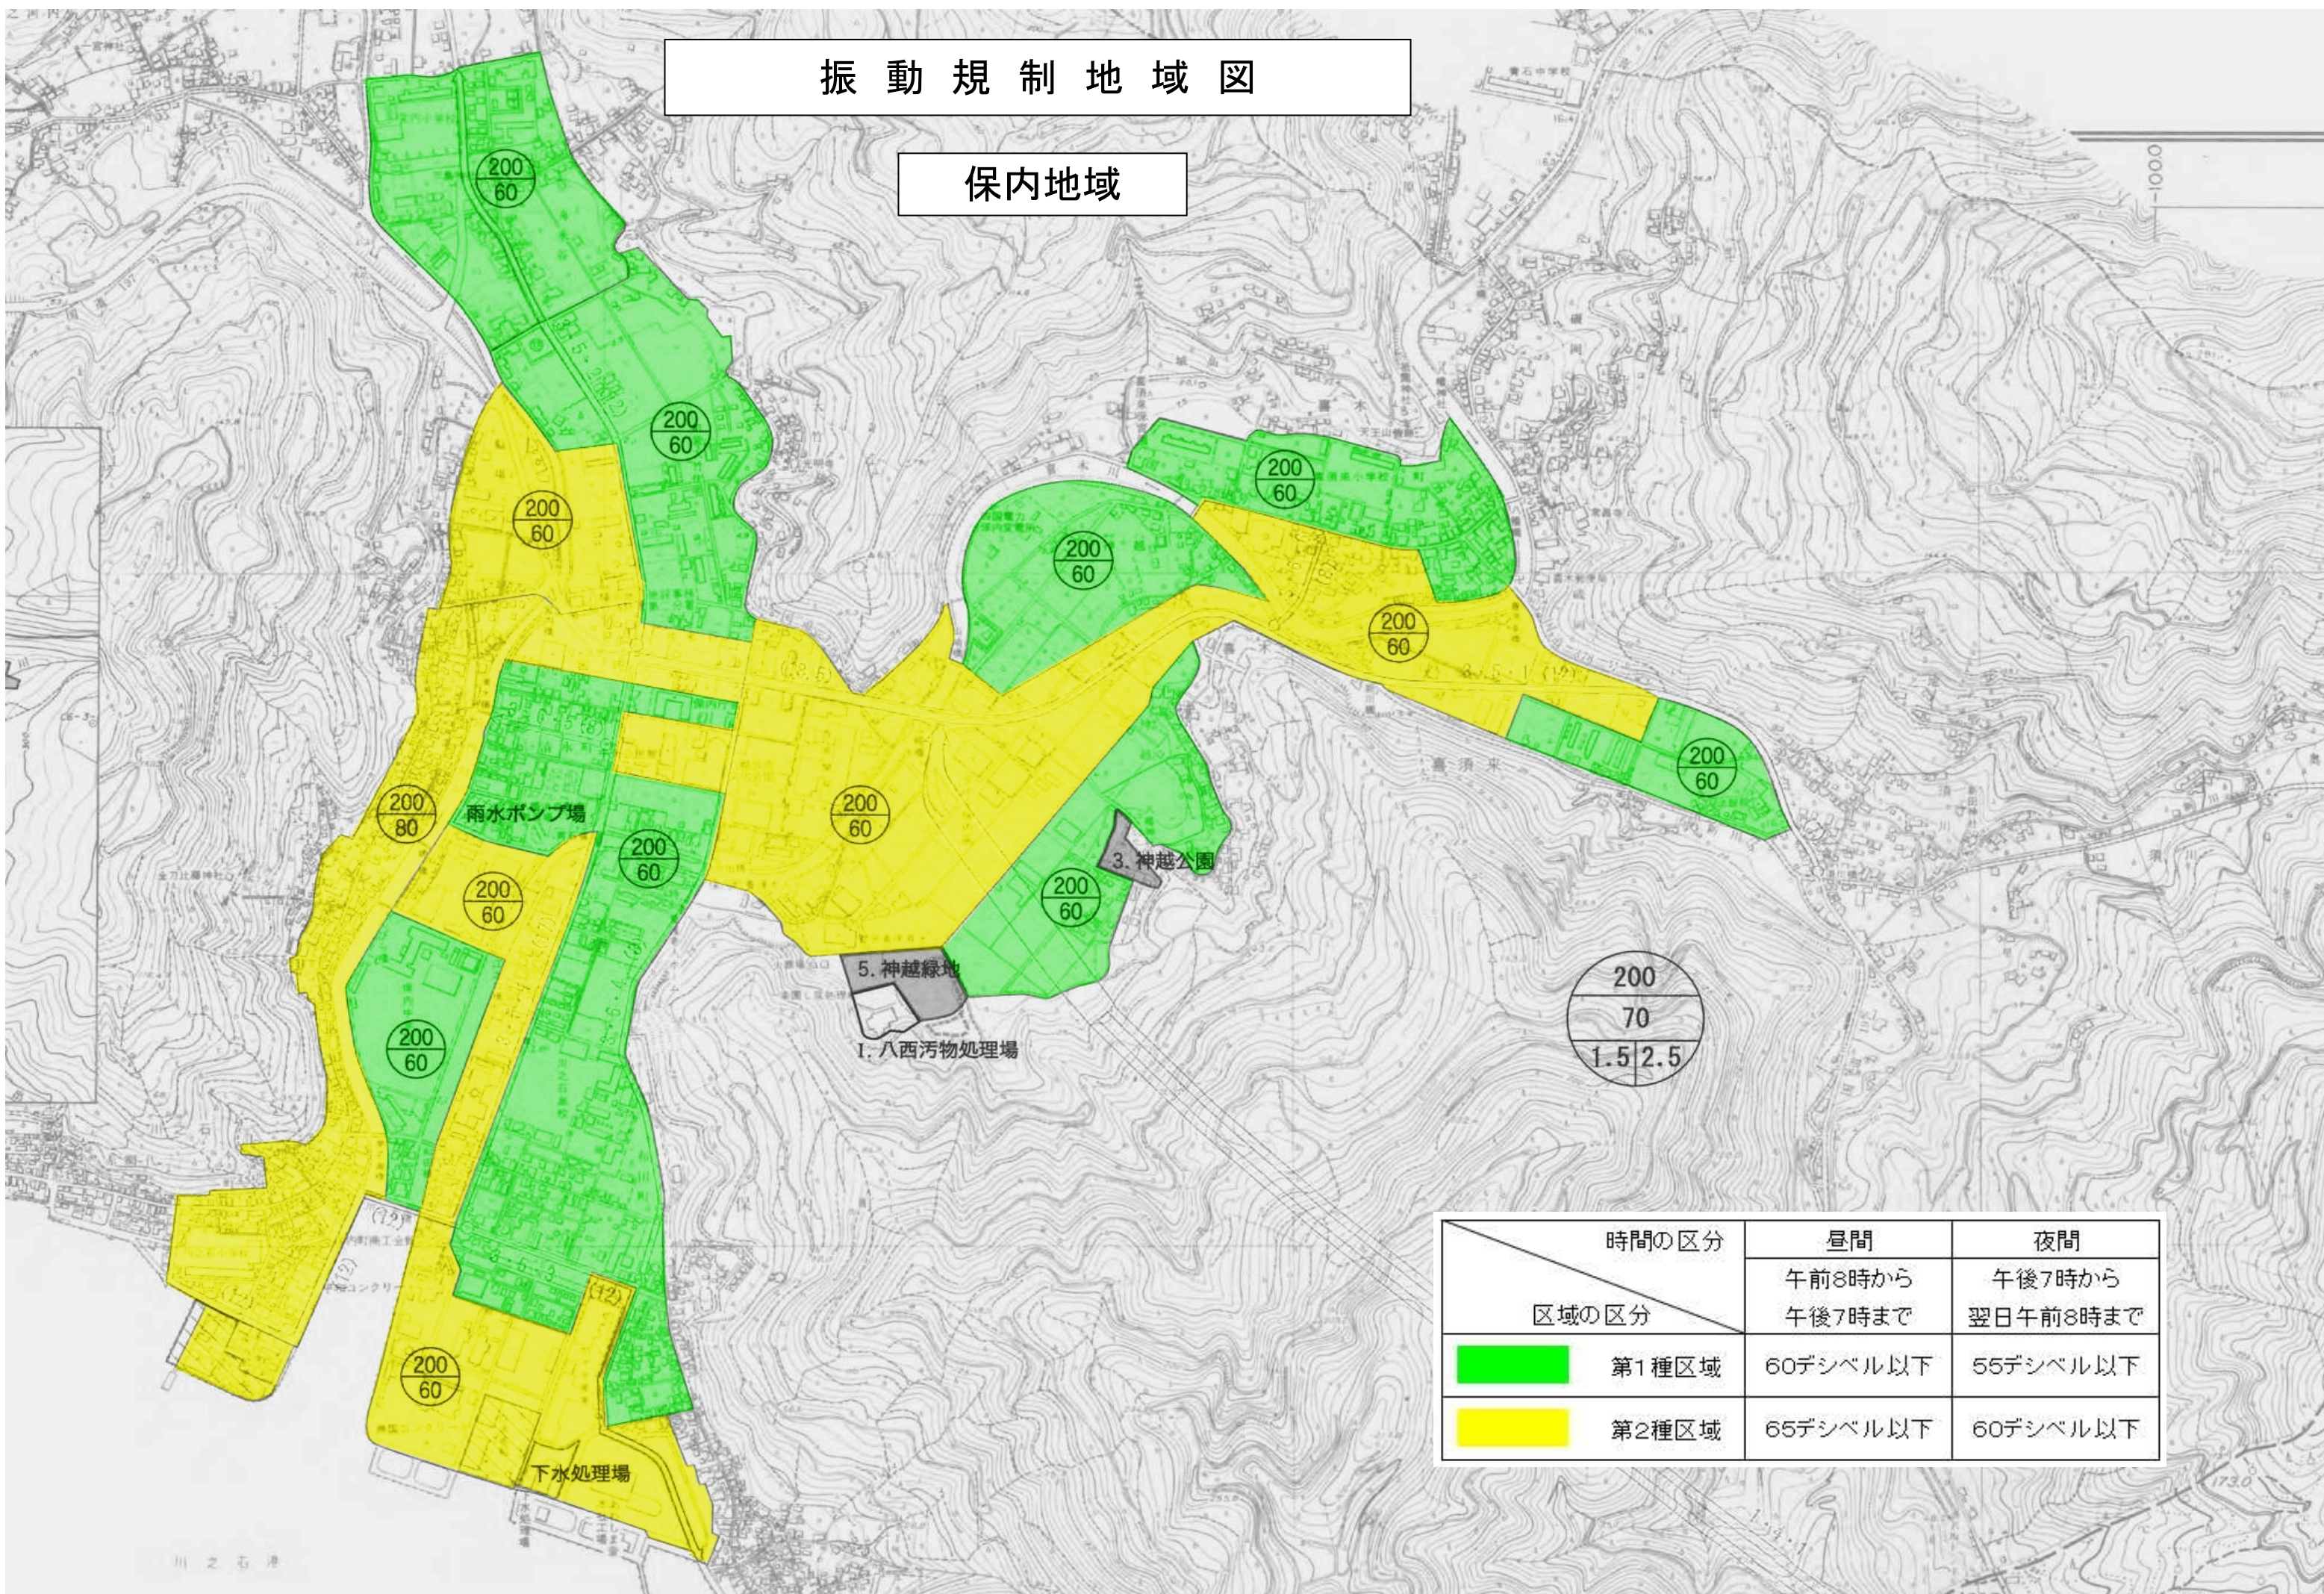

# 振動規制地域図

## 保内地域

時間の区分 区域の区分		昼間	夜間
		午前8時から 午後7時まで	午後7時から 翌日午前8時まで
	第1種区域	60デシベル以下	55デシベル以下
	第2種区域	65デシベル以下	60デシベル以下