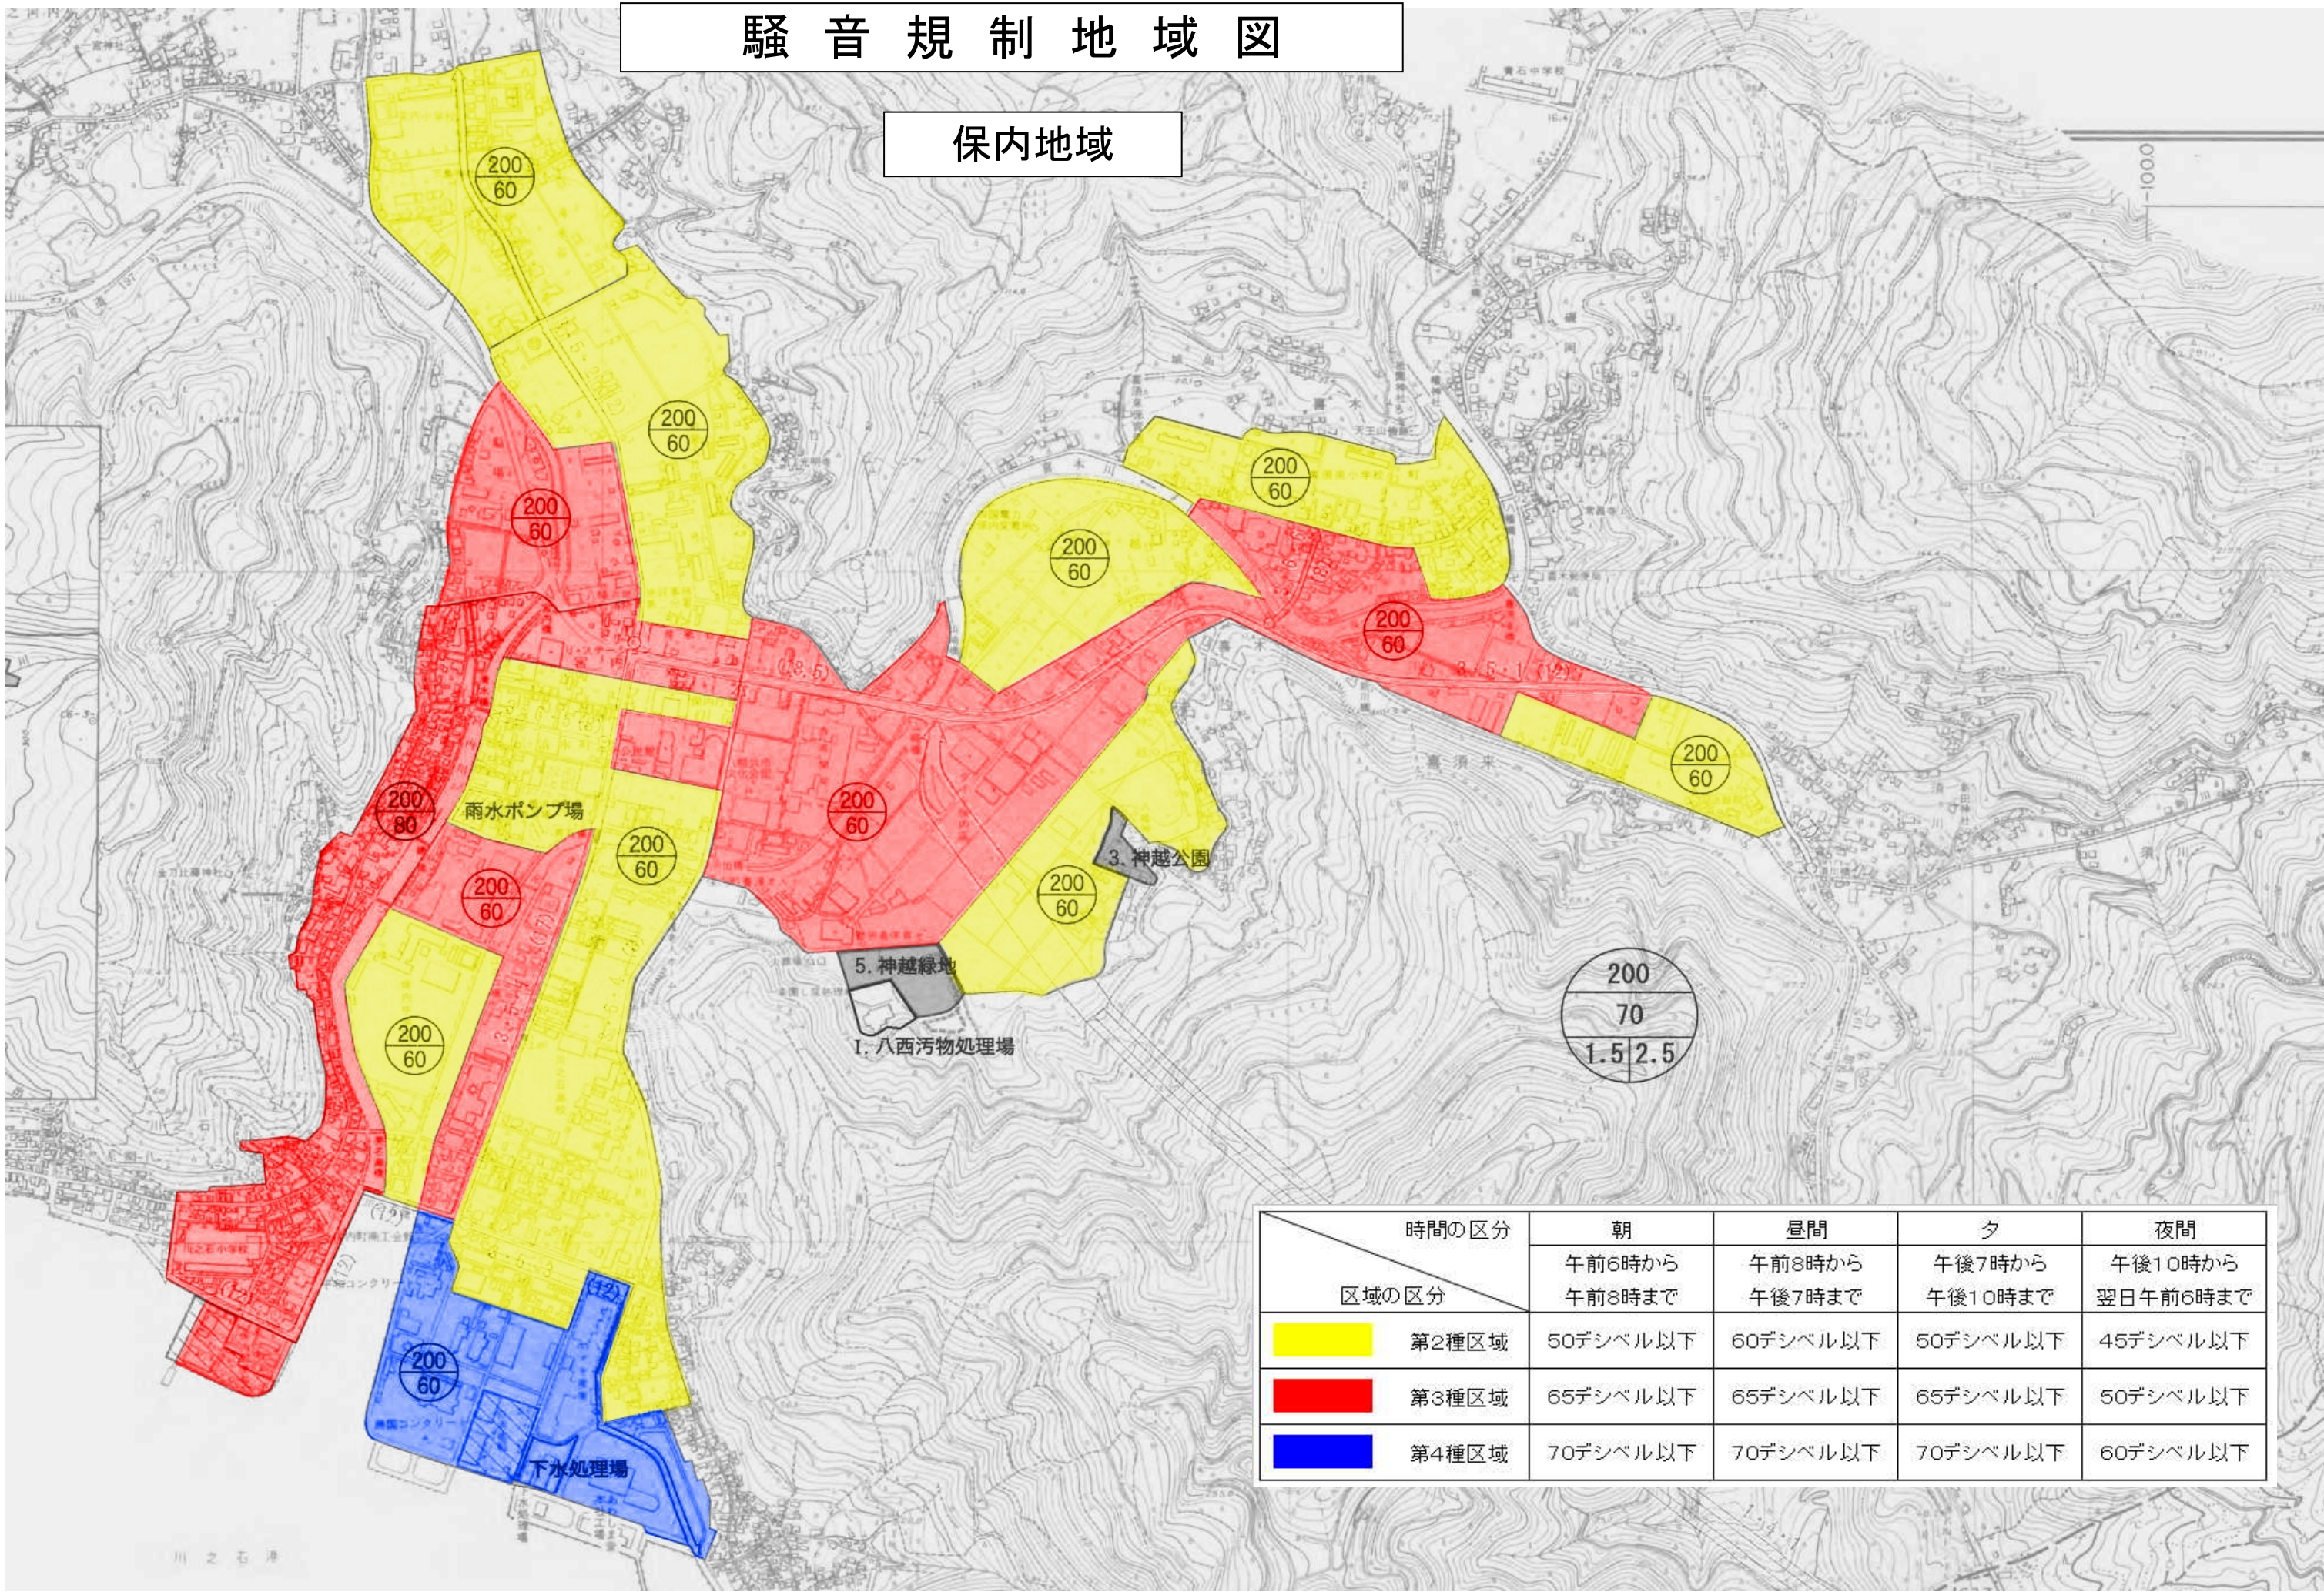

騒音規制地域図

保内地域

時間の区分 区域の区分	朝	昼間	夕	夜間
	午前6時から 午前8時まで	午前8時から 午後7時まで	午後7時から 午後10時まで	午後10時から 翌日午前6時まで
第2種区域	50デシベル以下	60デシベル以下	50デシベル以下	45デシベル以下
第3種区域	65デシベル以下	65デシベル以下	65デシベル以下	50デシベル以下
第4種区域	70デシベル以下	70デシベル以下	70デシベル以下	60デシベル以下