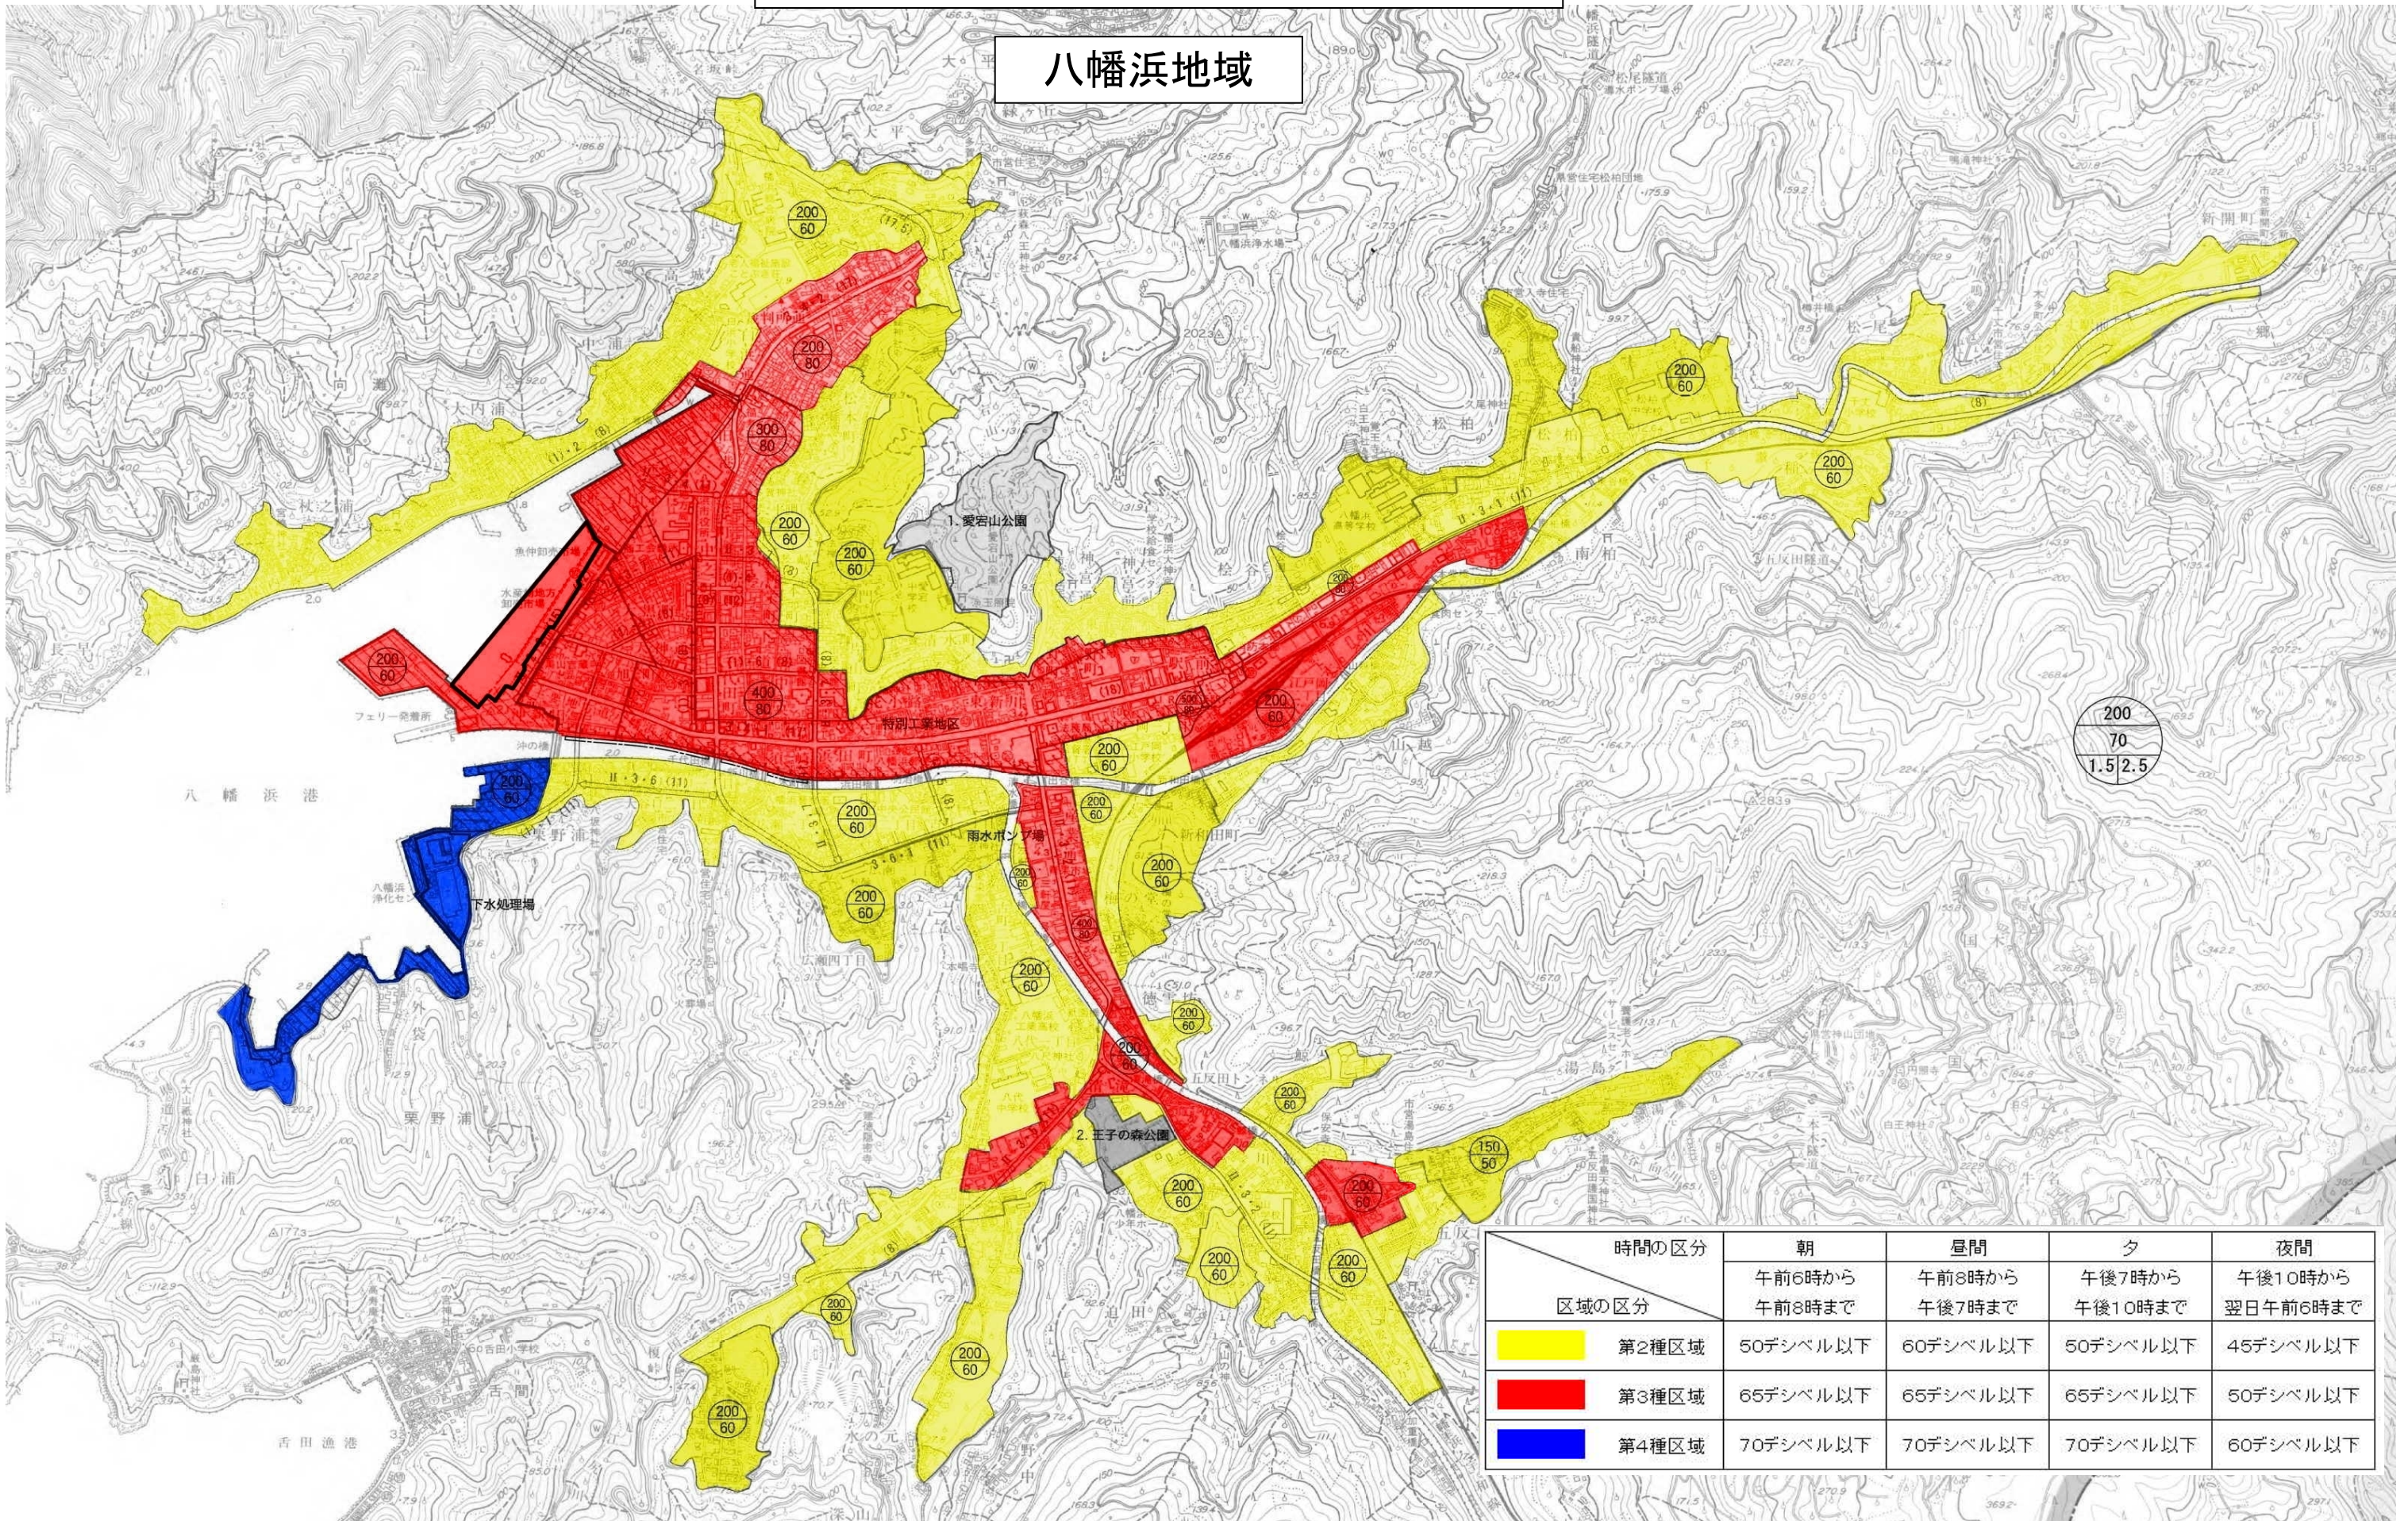

騒音規制地域図

八幡浜地域

時間の区分	朝	昼間	夕	夜間
区域の区分	午前6時から 午前8時まで	午前8時から 午後7時まで	午後7時から 午後10時まで	午後10時から 翌日午前6時まで
 第2種区域	50デシベル以下	60デシベル以下	50デシベル以下	45デシベル以下
 第3種区域	65デシベル以下	65デシベル以下	65デシベル以下	50デシベル以下
 第4種区域	70デシベル以下	70デシベル以下	70デシベル以下	60デシベル以下