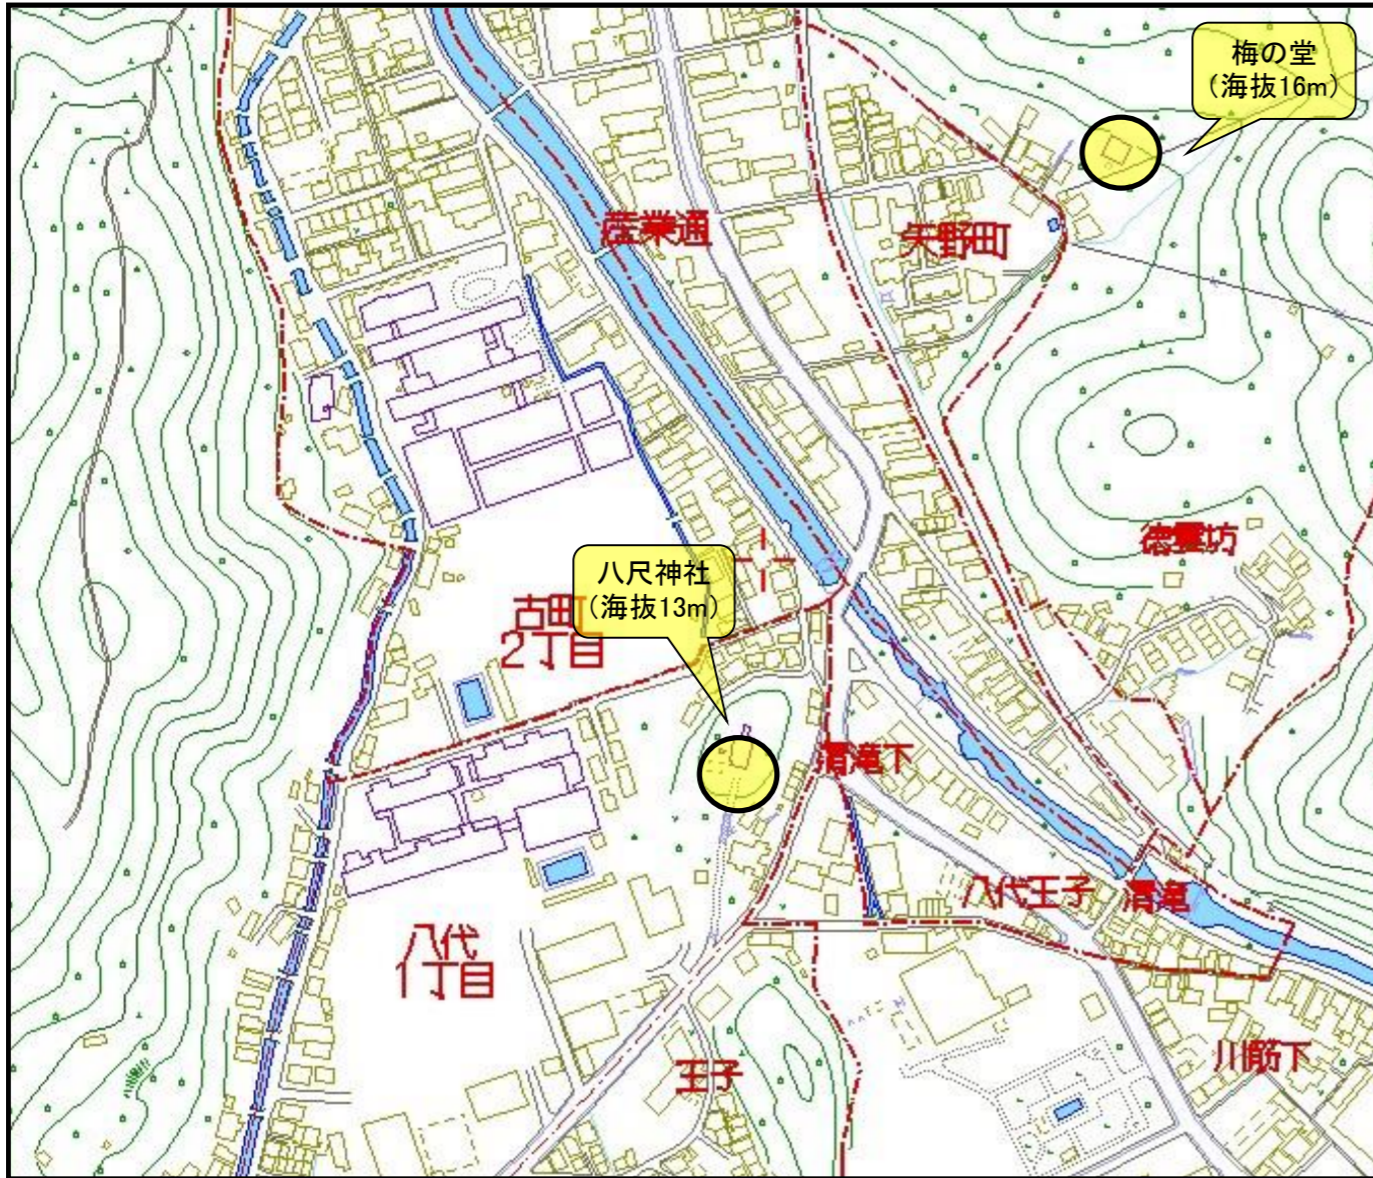

神山地区津波一時避難場所マップ

【矢野町・八代地区】

【五反田地区】

津波避難は
より早くより高台へ

地震時の対応

- ・ 落ち着いて身を守る
- ・ 火の始末
- ・ 出口の確保

一時避難

津波を警戒し、非常持ち出し袋を持って、すぐに地図上の一時避難場所など標高の高い所へ避難

正しい情報の入手

安全な場所でテレビやラジオ、防災行政無線から情報を入手