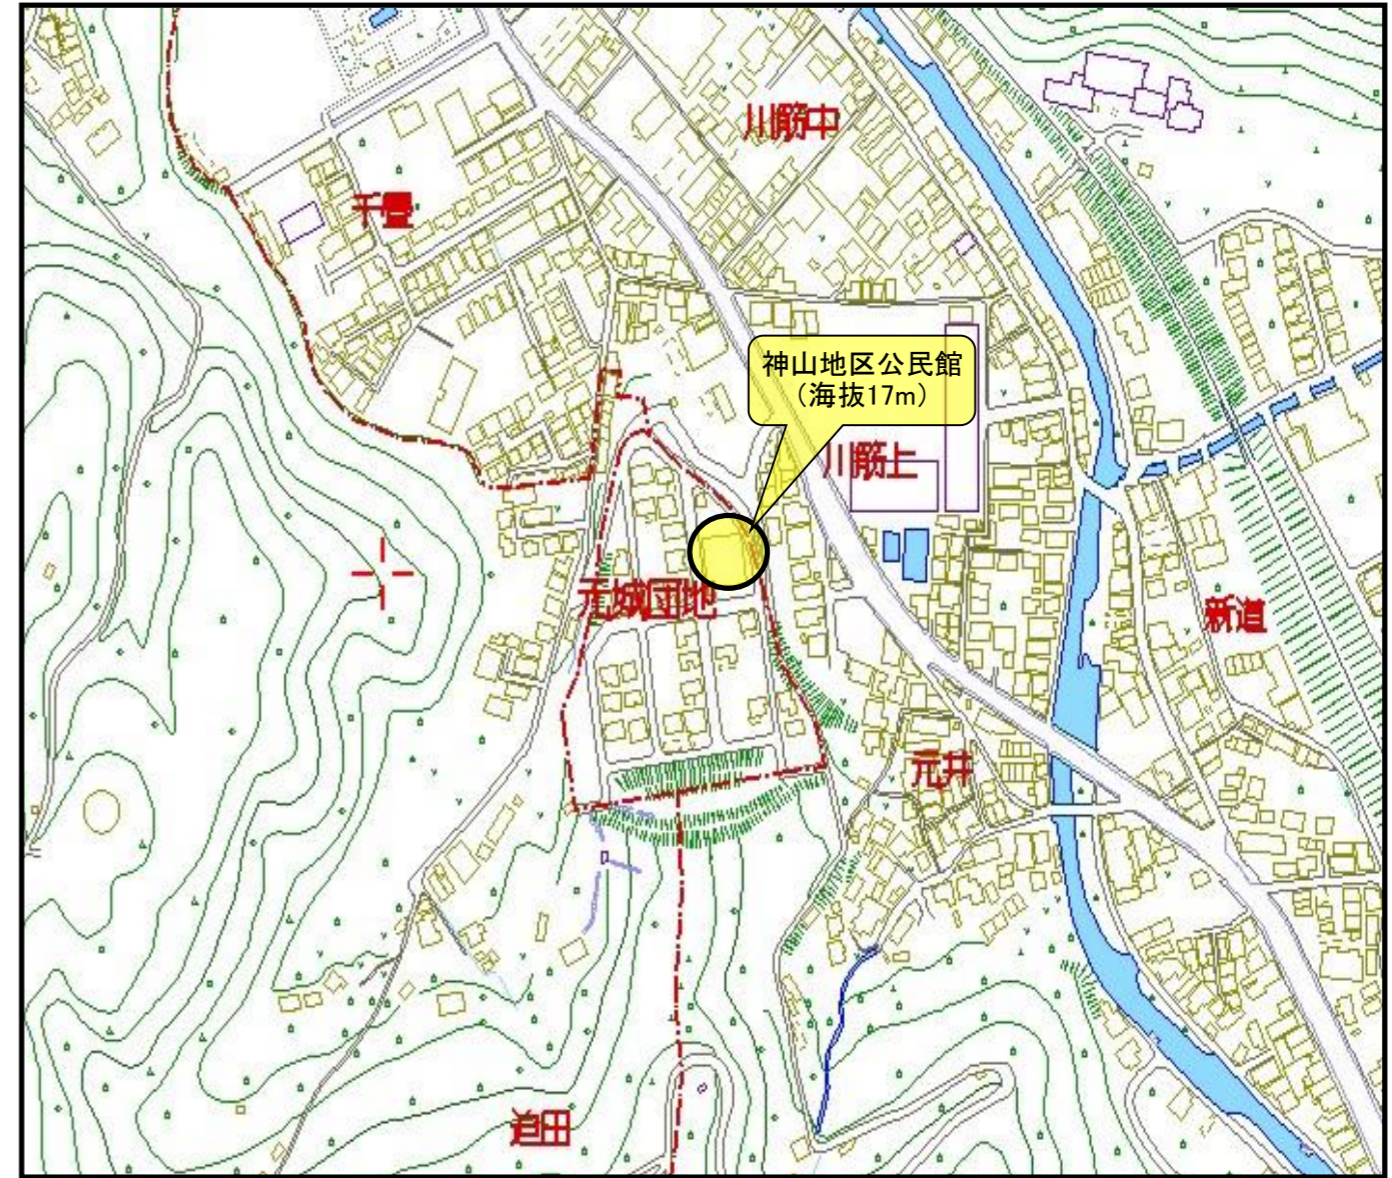

神山地区津波一時避難場所マップ

【矢野町・八代地区】

【五反田地区】

津波避難は
より早くより高台へ

地震時の対応

- ・ 落ち着いて身を守る
- ・ 火の始末
- ・ 出口の確保

一時避難

津波を警戒し、非常持ち出し袋を持って、すぐに地図上の一時避難場所など標高の高い所へ避難

正しい情報の入手

安全な場所でテレビやラジオ、防災行政無線から情報を入手