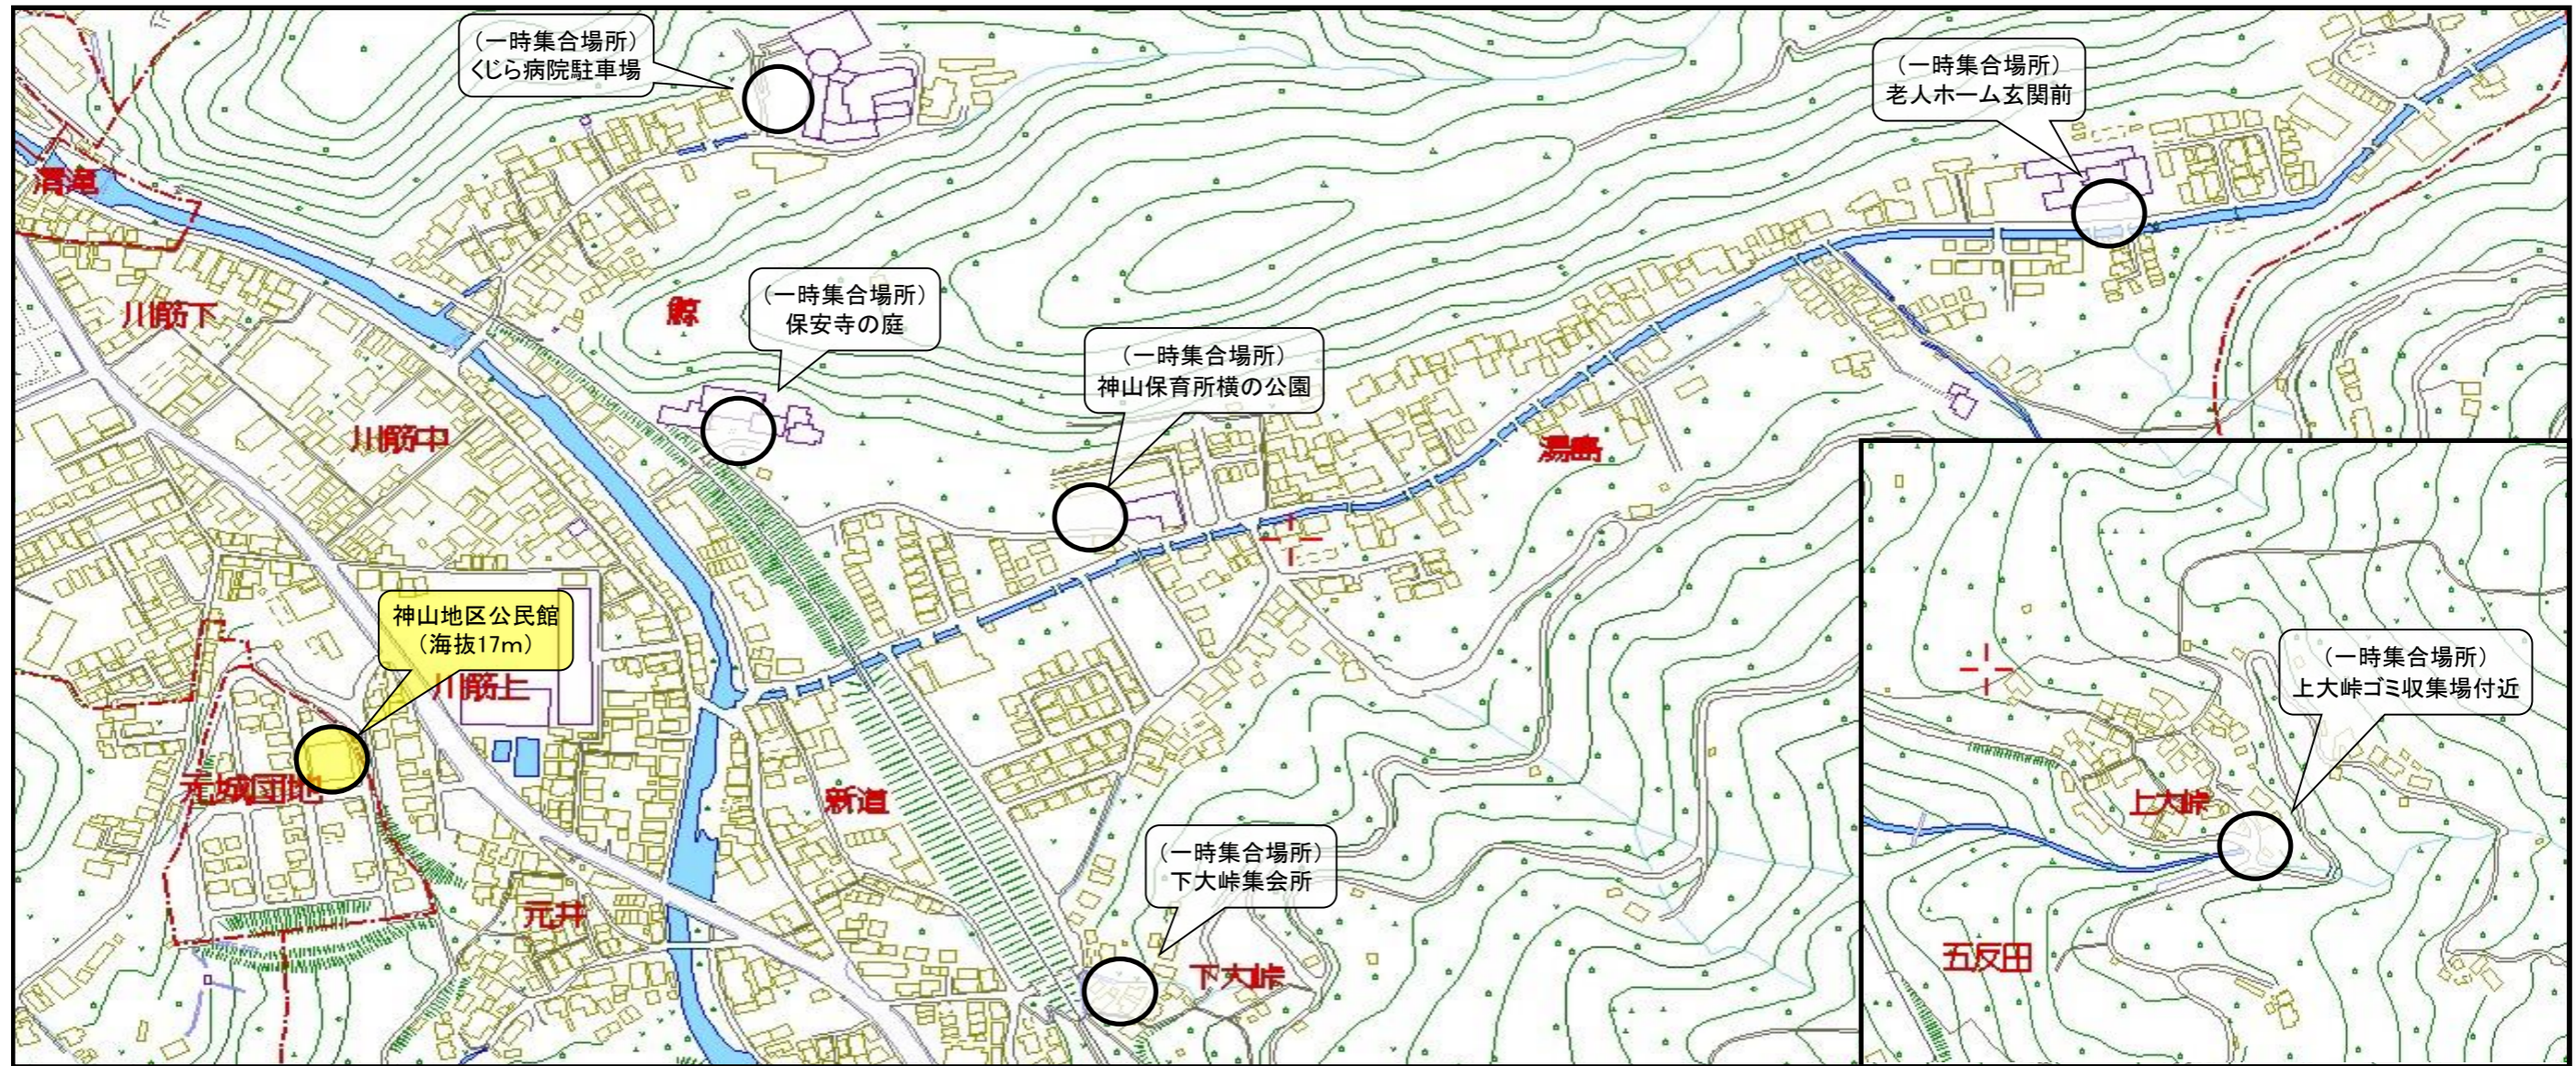

神山地区一時避難場所マップ

【五反田地区】

**津波避難は
より早くより高台へ**

地震発生

地震時の対応

- ・ 落ち着いて身を守る
- ・ 火の始末
- ・ 出口の確保

一時避難

津波を警戒し、非常持ち出し袋を持って、すぐに地図上の一時避難場所など標高の高い所へ避難

正しい情報の入手

安全な場所でテレビやラジオ、防災行政無線から情報を入手

|