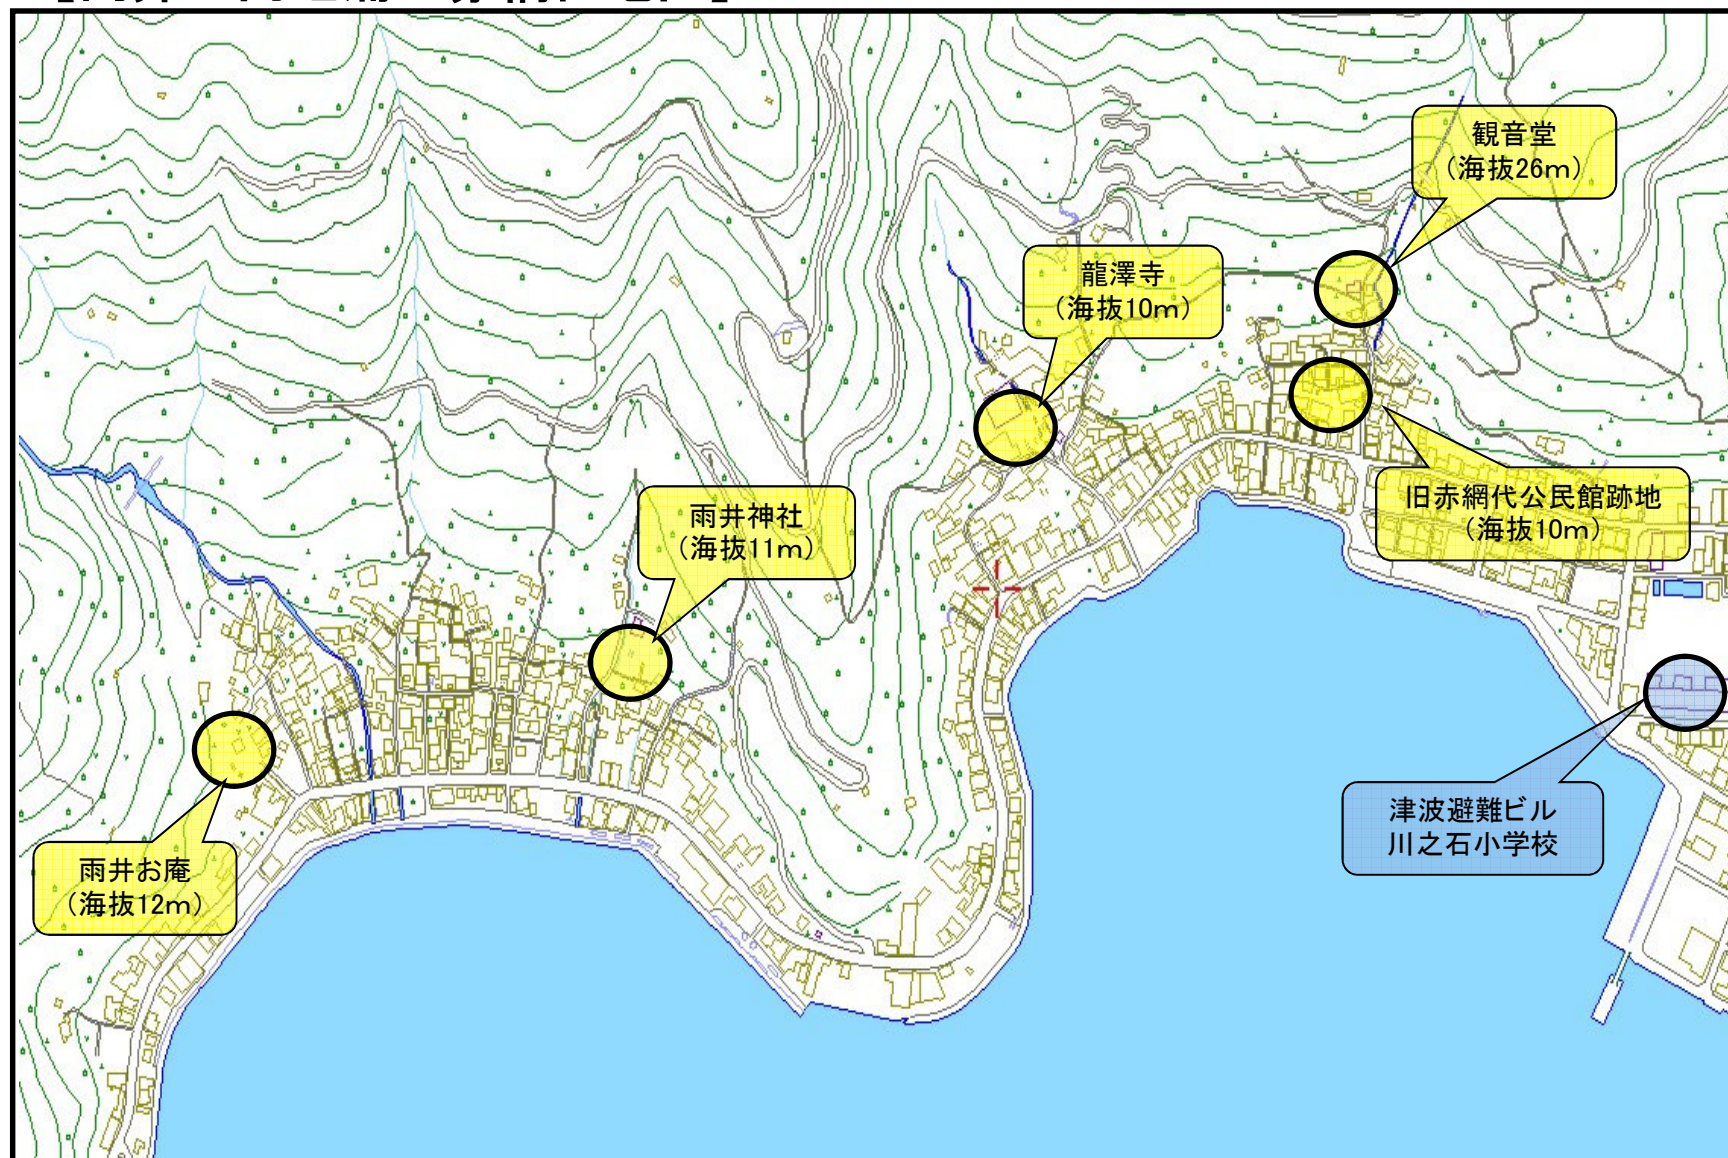

川之石地区津波一時避難場所マップ

【西町地区】

【雨井・内之浦・赤網代地区】

津波避難は
より早くより高台へ