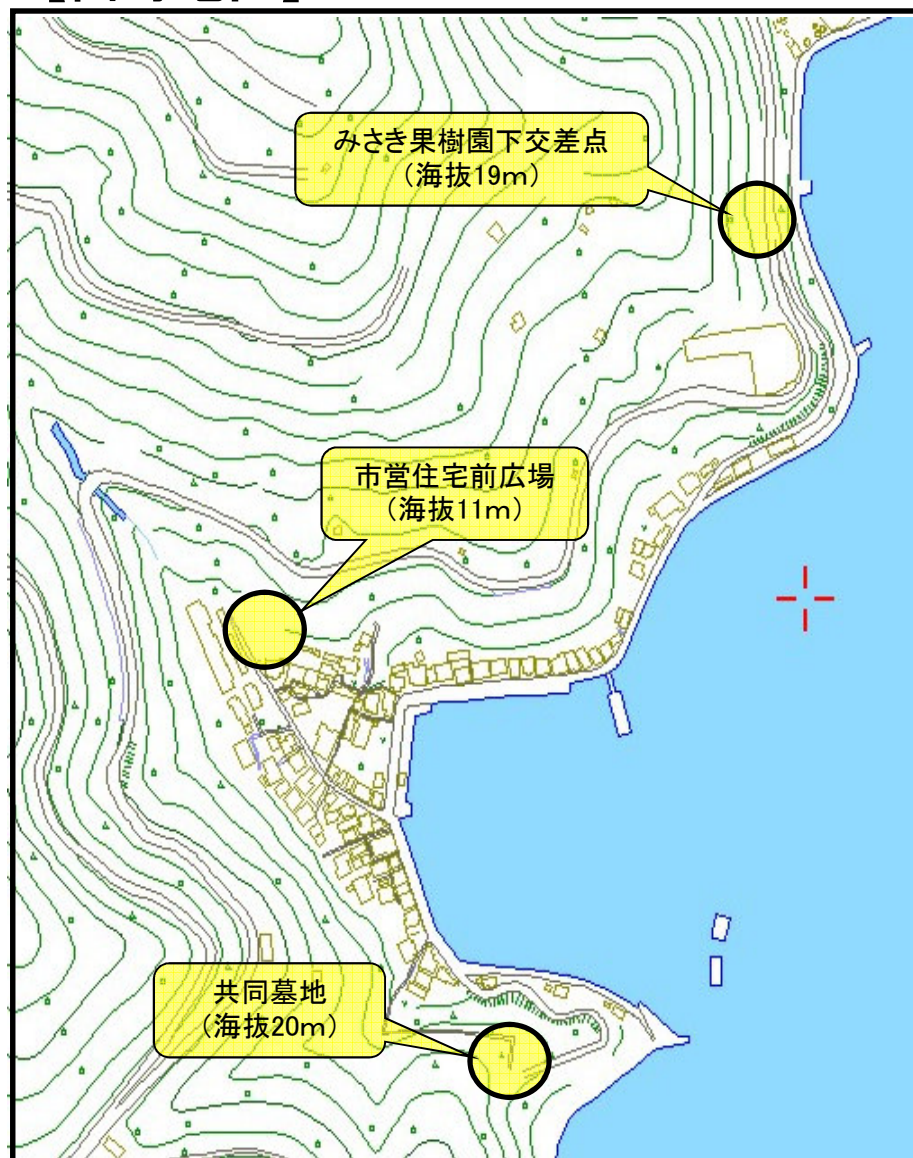

川之石地区津波一時避難場所マップ

【西町地区】

【雨井・内之浦・赤網代地区】

津波避難は
より早くより高台へ