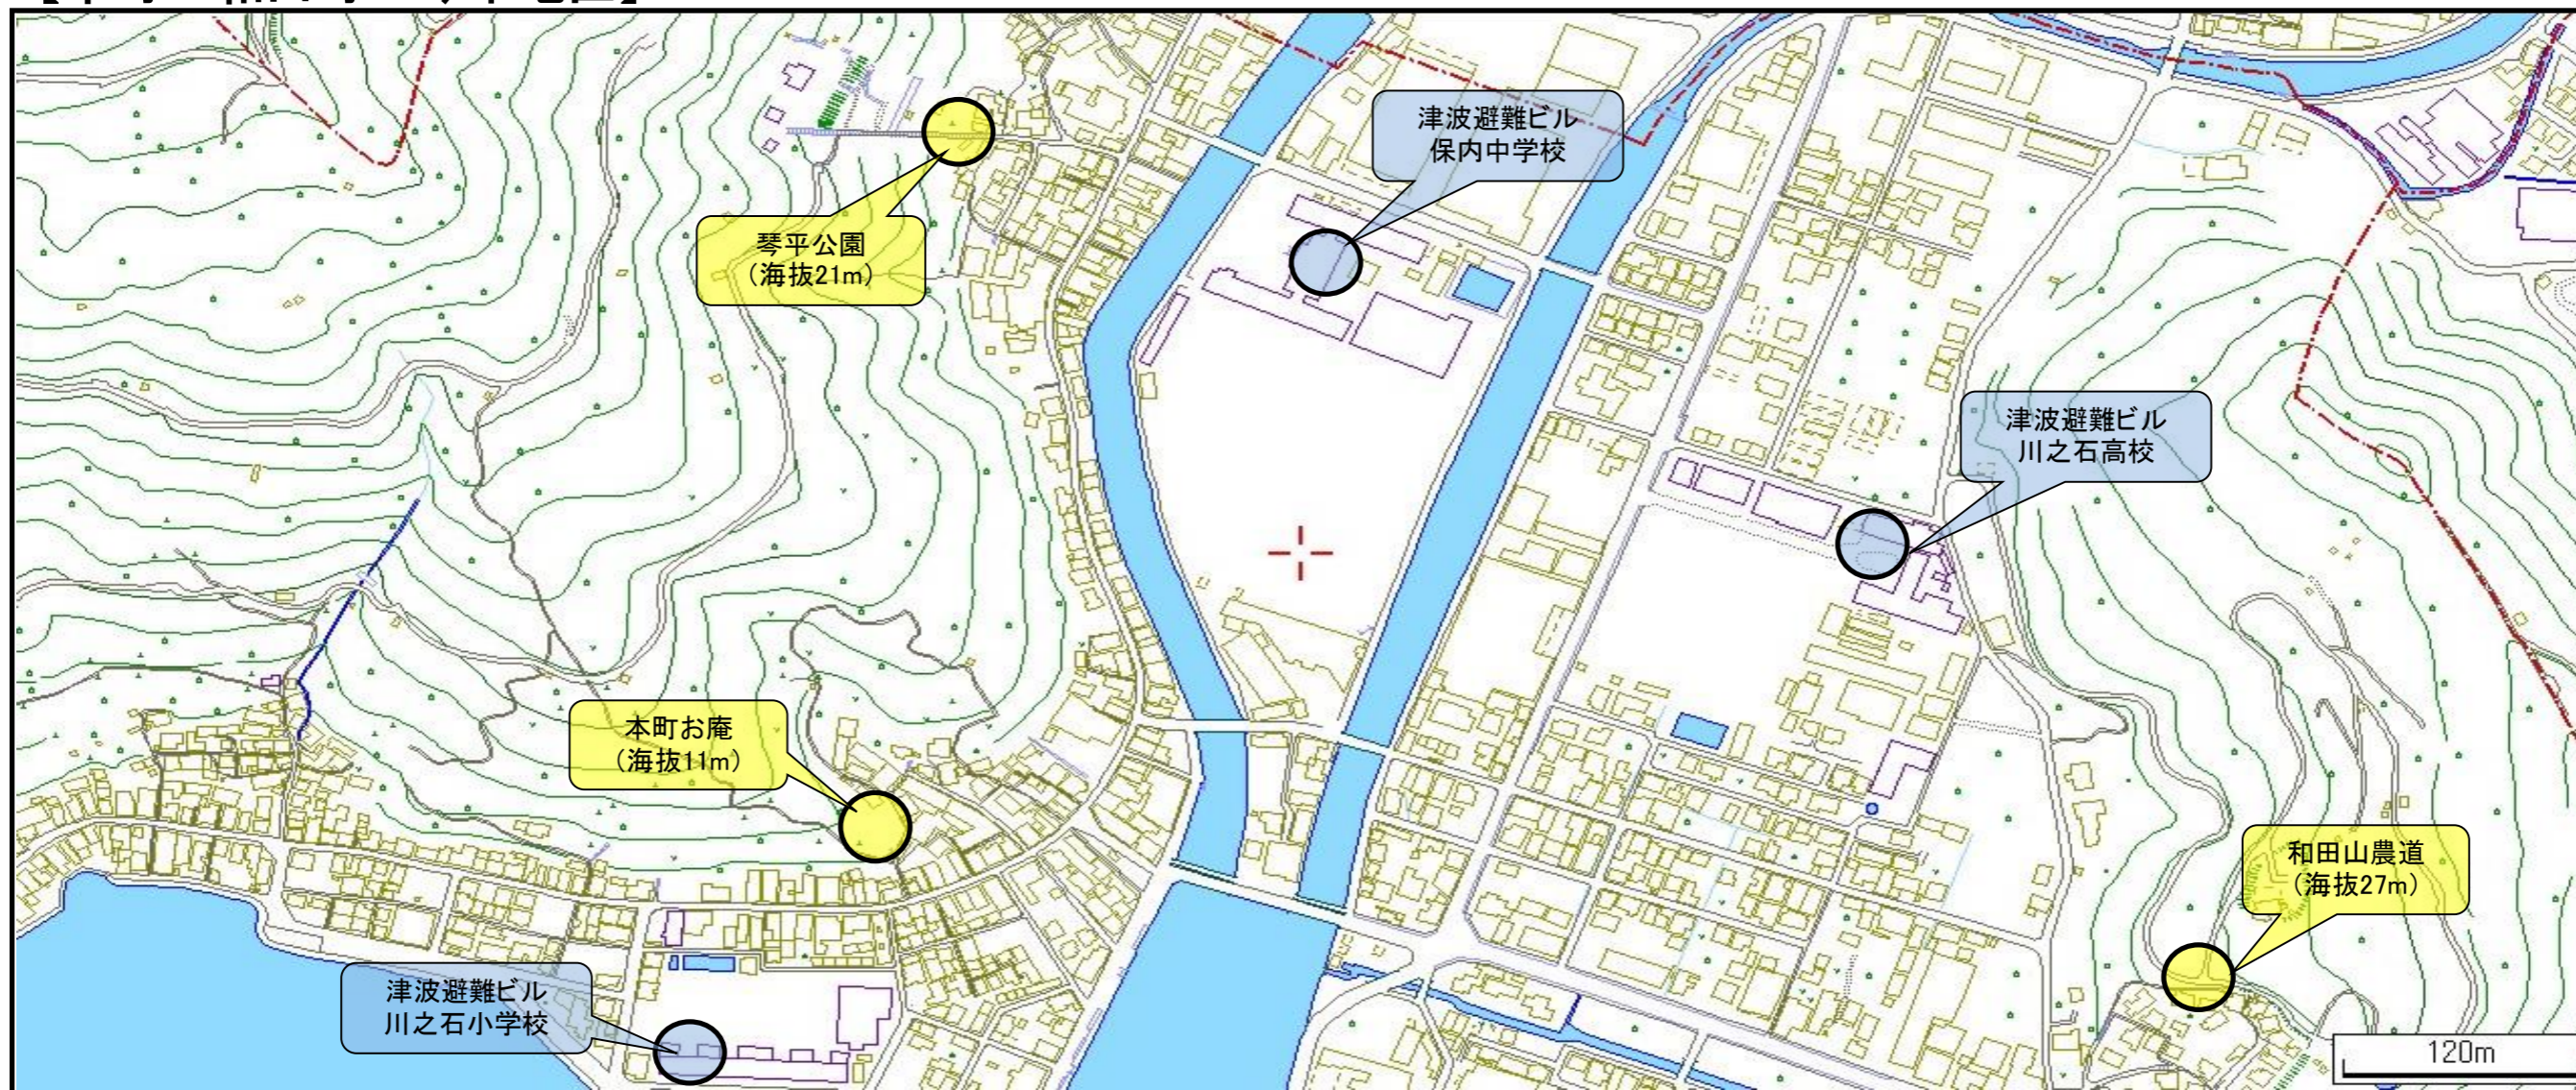

川之石地区津波一時避難場所マップ

【本町・和田町・琴平地区】

**津波避難は
より早くより高台へ**

地震発生

地震時の対応

- ・ 落ち着いて身を守る
- ・ 火の始末
- ・ 出口の確保

一時避難

津波を警戒し、非常持ち出し袋を持って、すぐに地図上の一時避難場所など標高の高い所へ避難

正しい情報の入手

安全な場所でテレビやラジオ、防災行政無線から情報を入手