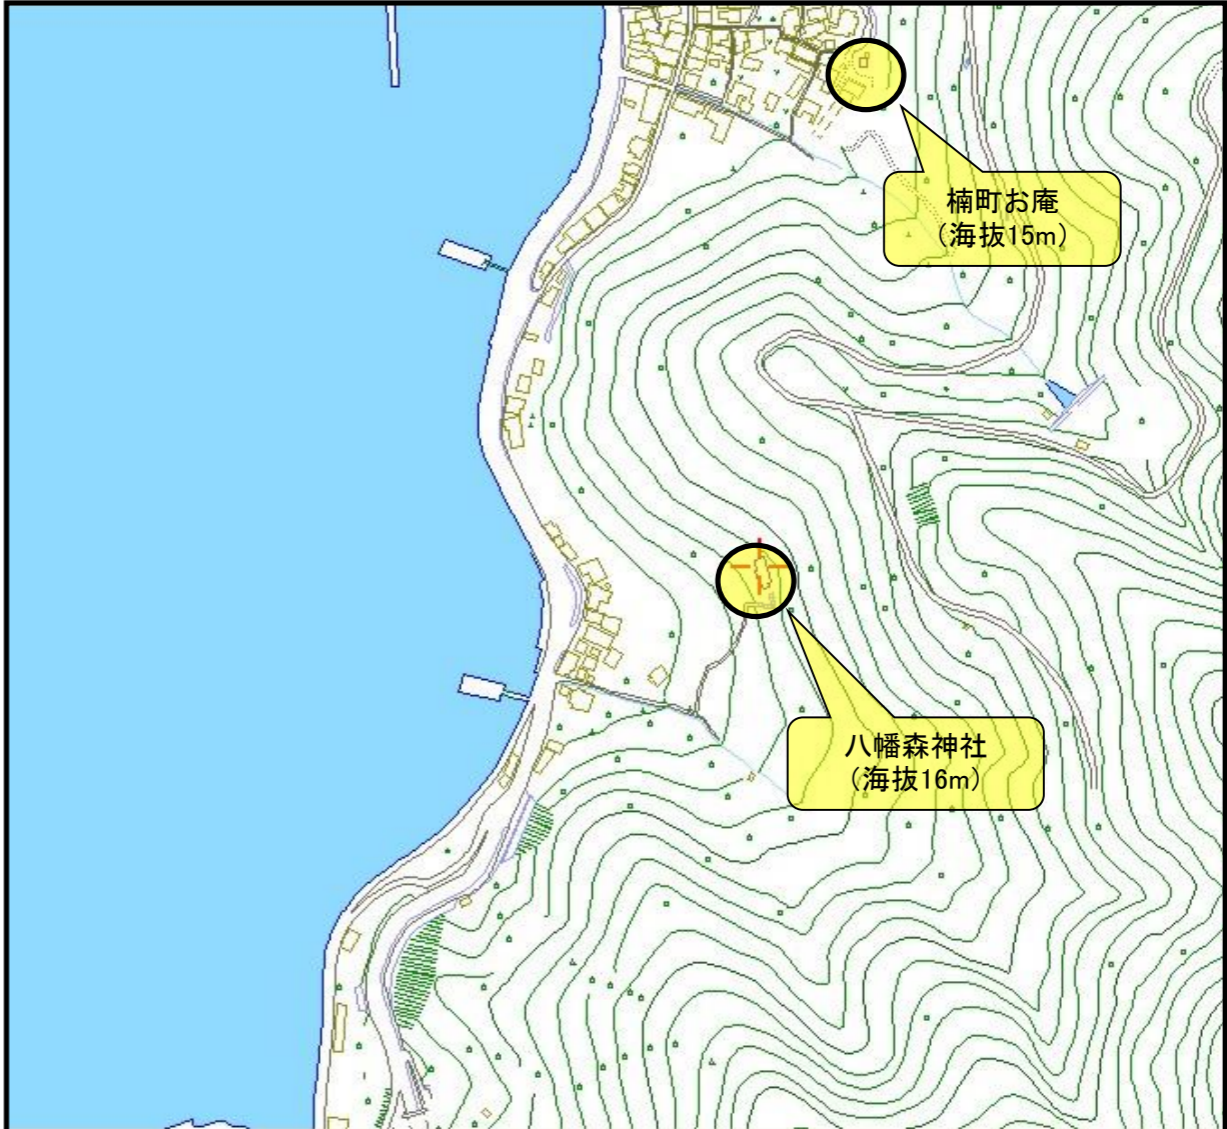

川之石地区津波一時避難場所マップ

【楠町地区】

**津波避難は
より早くより高台へ**