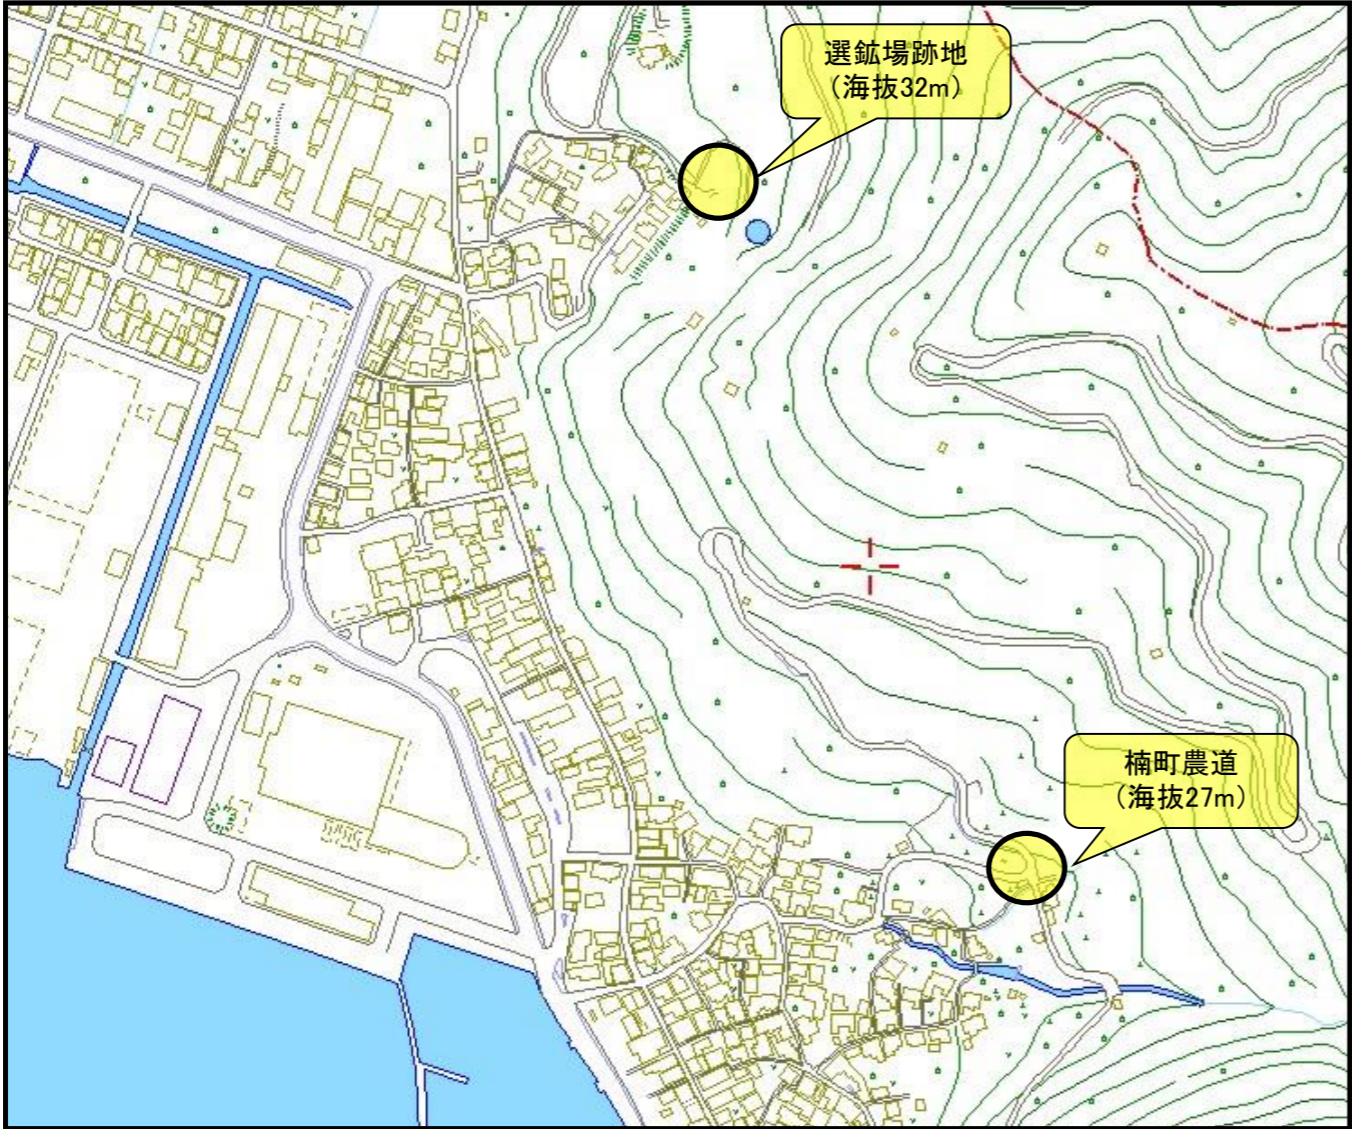

川之石地区津波一時避難場所マップ

【楠町地区】

**津波避難は
より早くより高台へ**