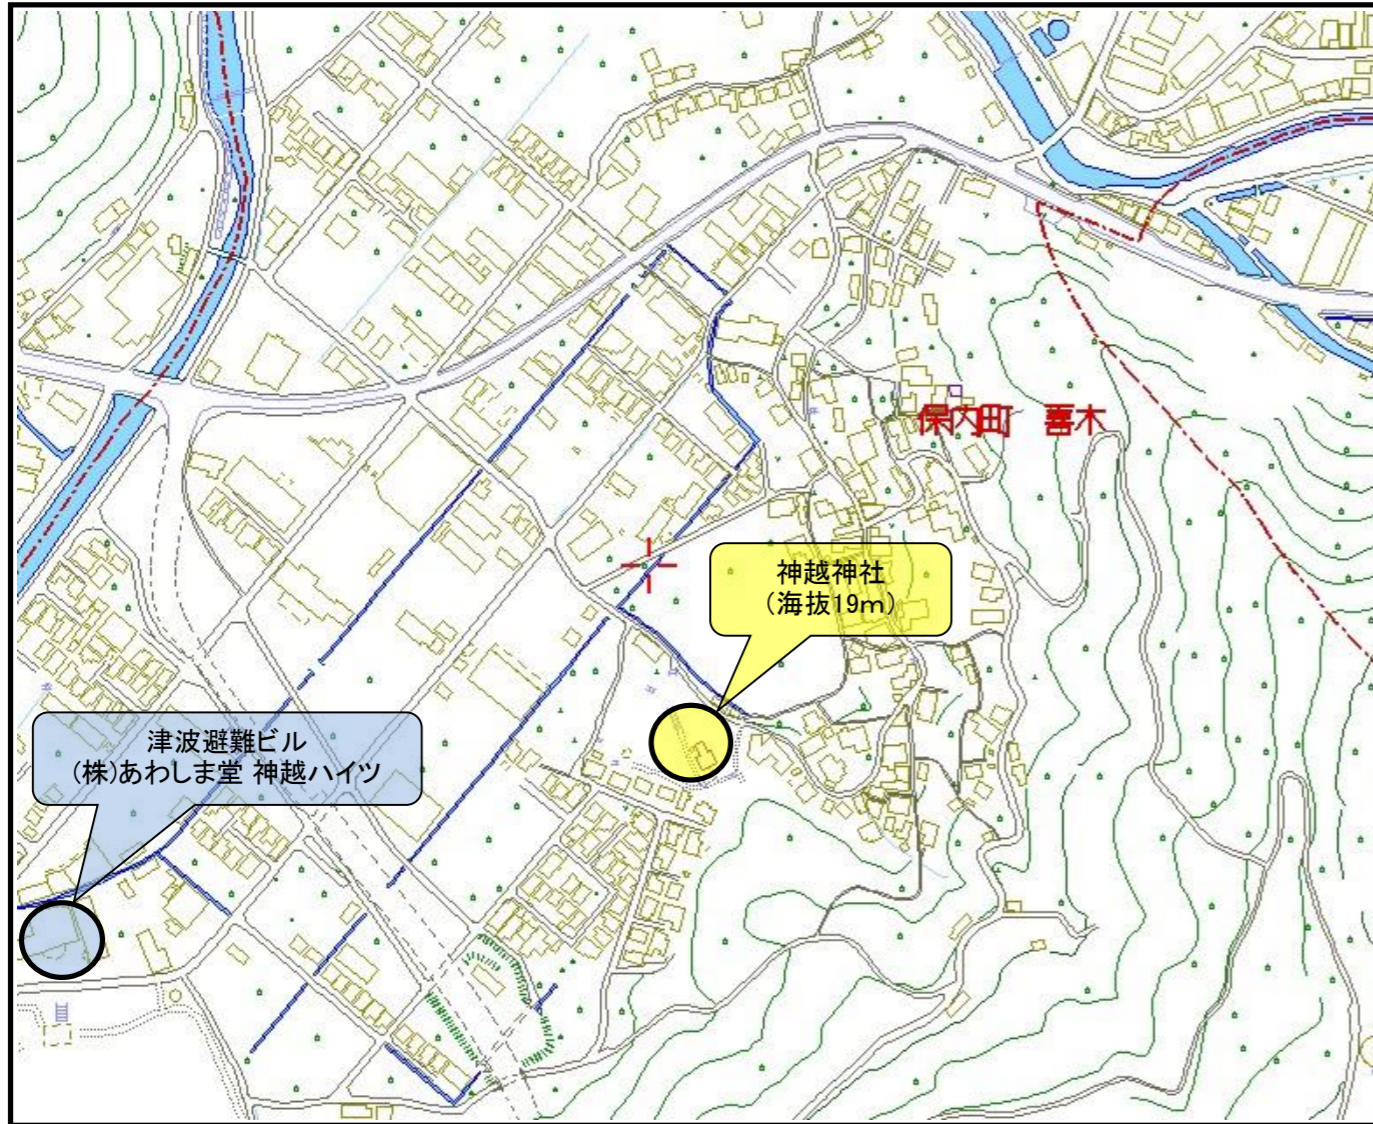

喜須来地区津波一時避難場所マップ

【神越地区】

【城高・喜木町地区】

津波避難は
より早くより高台へ