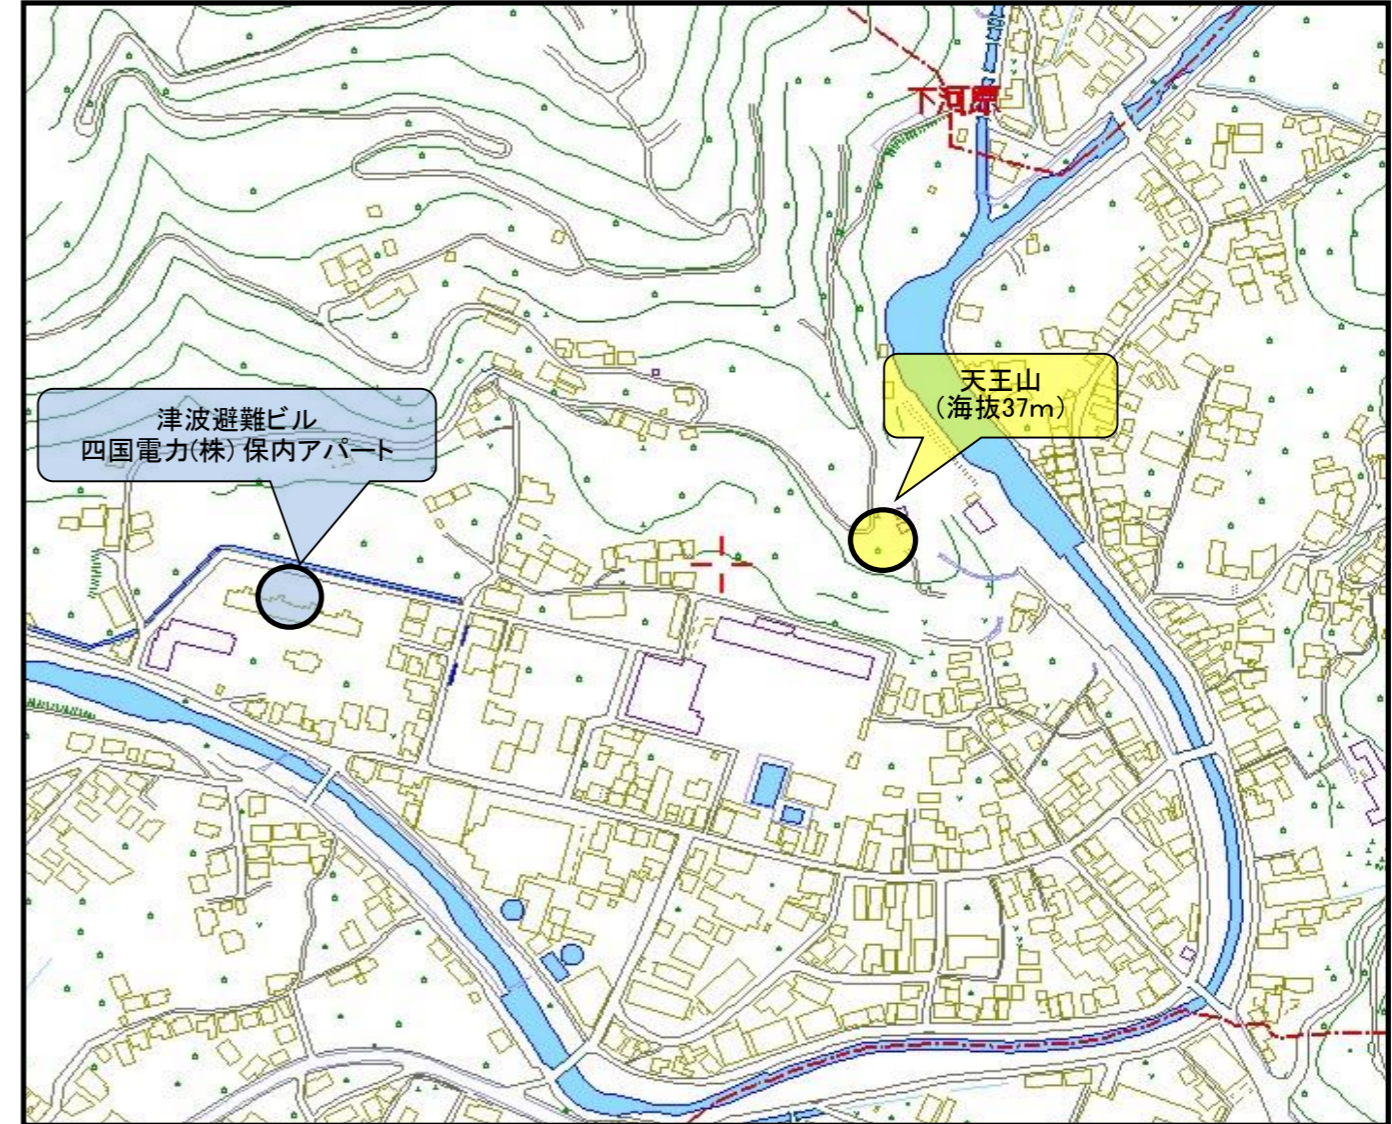

喜須来地区津波一時避難場所マップ

【神越地区】

【城高・喜木町地区】

津波避難は
より早くより高台へ