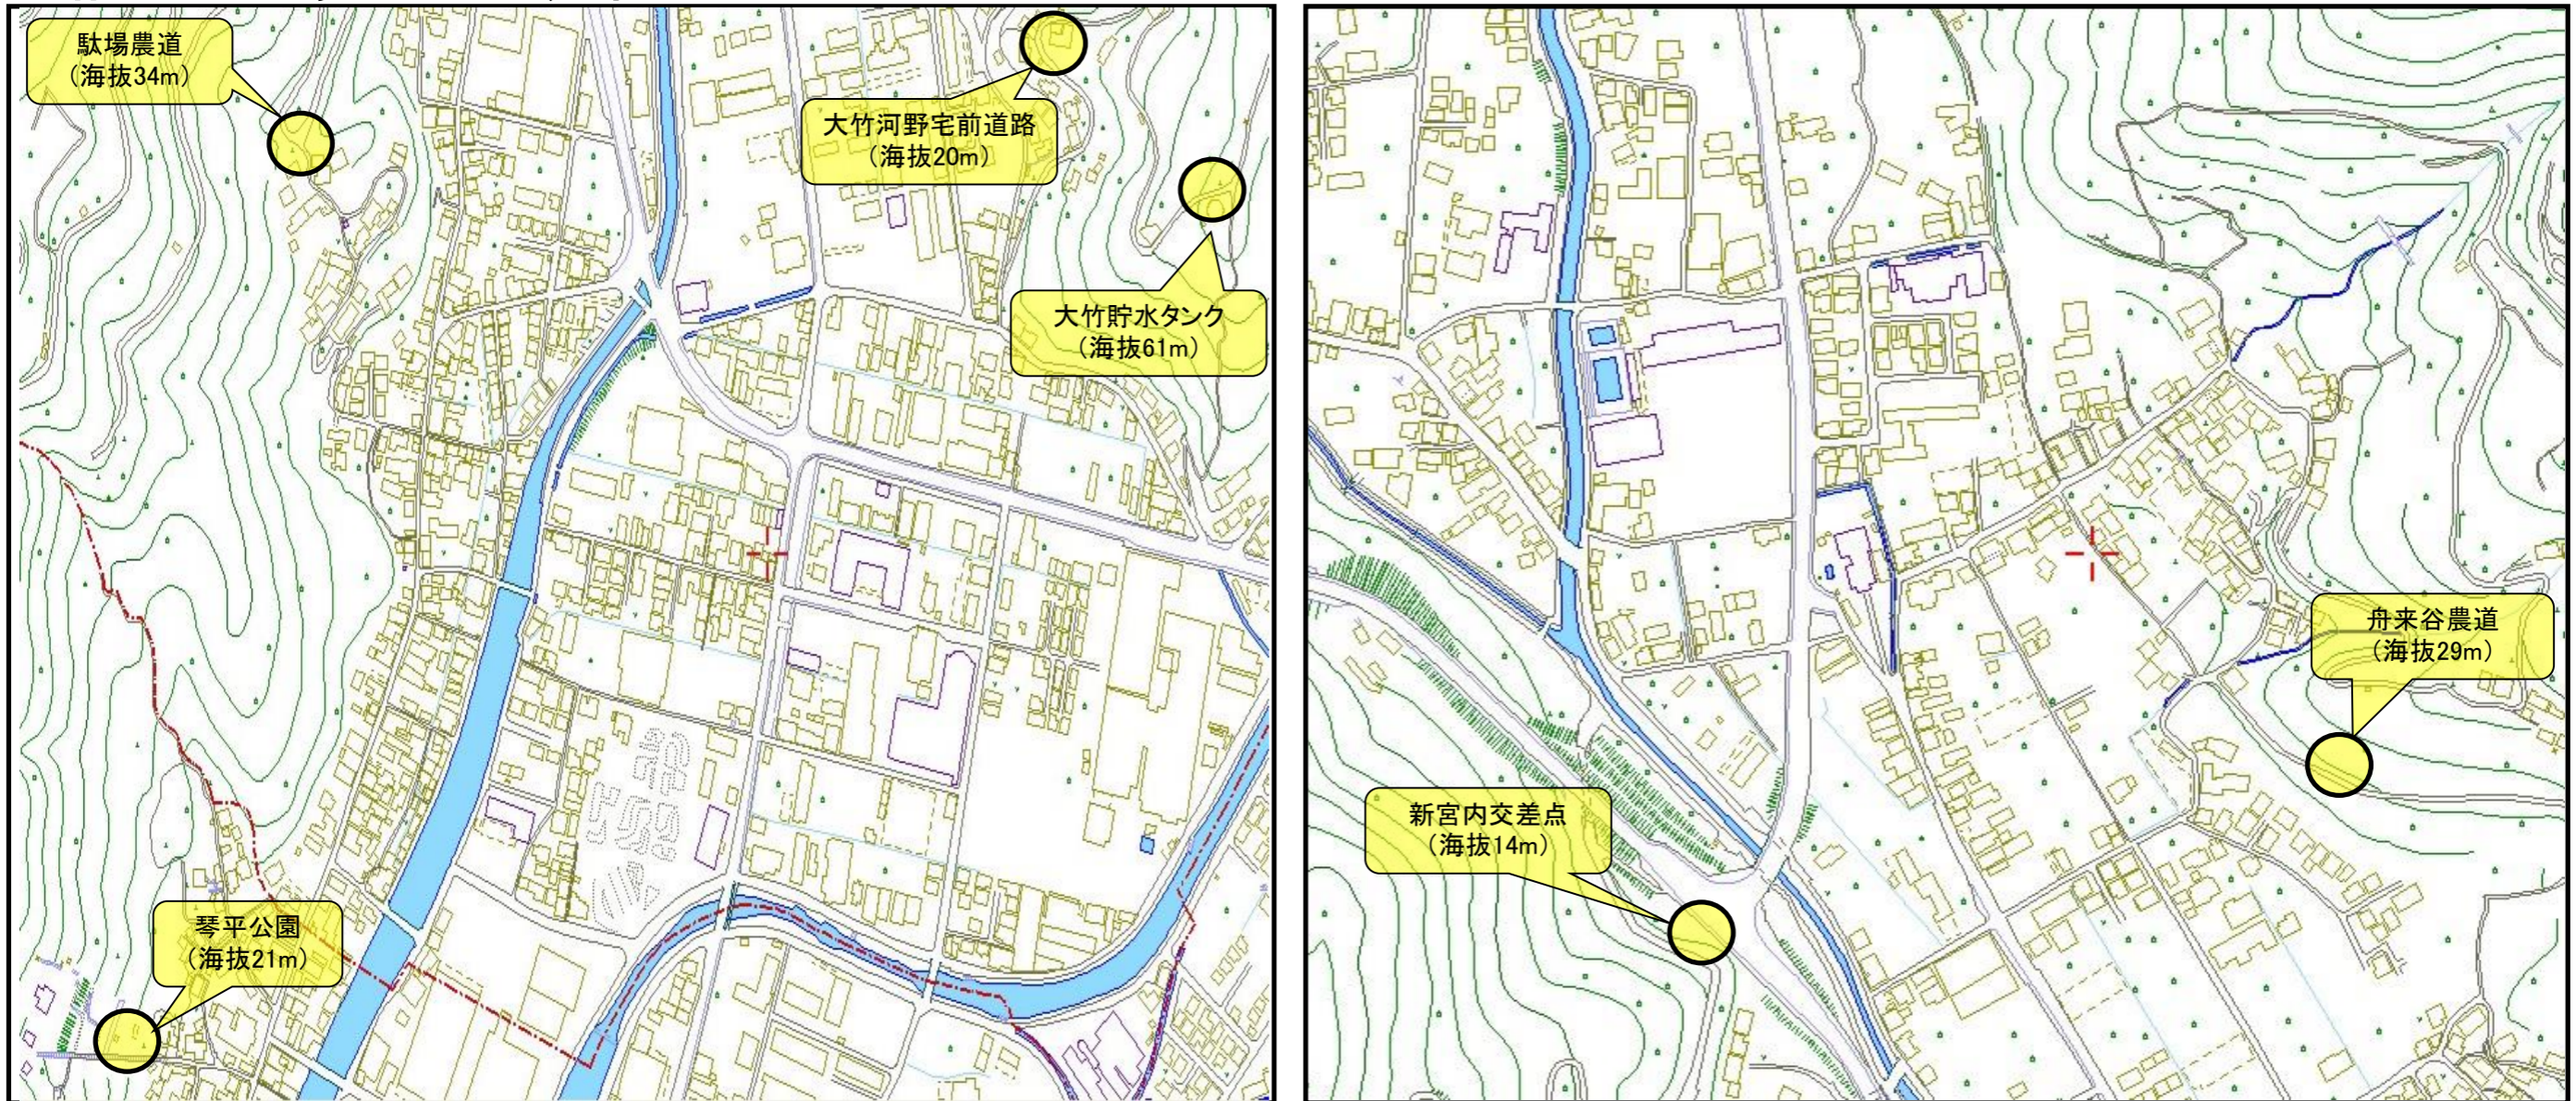

# 宮内地区津波一時避難場所マップ

【清水町・駄場・大竹・舟来谷地区】

  
**津波避難は  
より早くより高台へ**