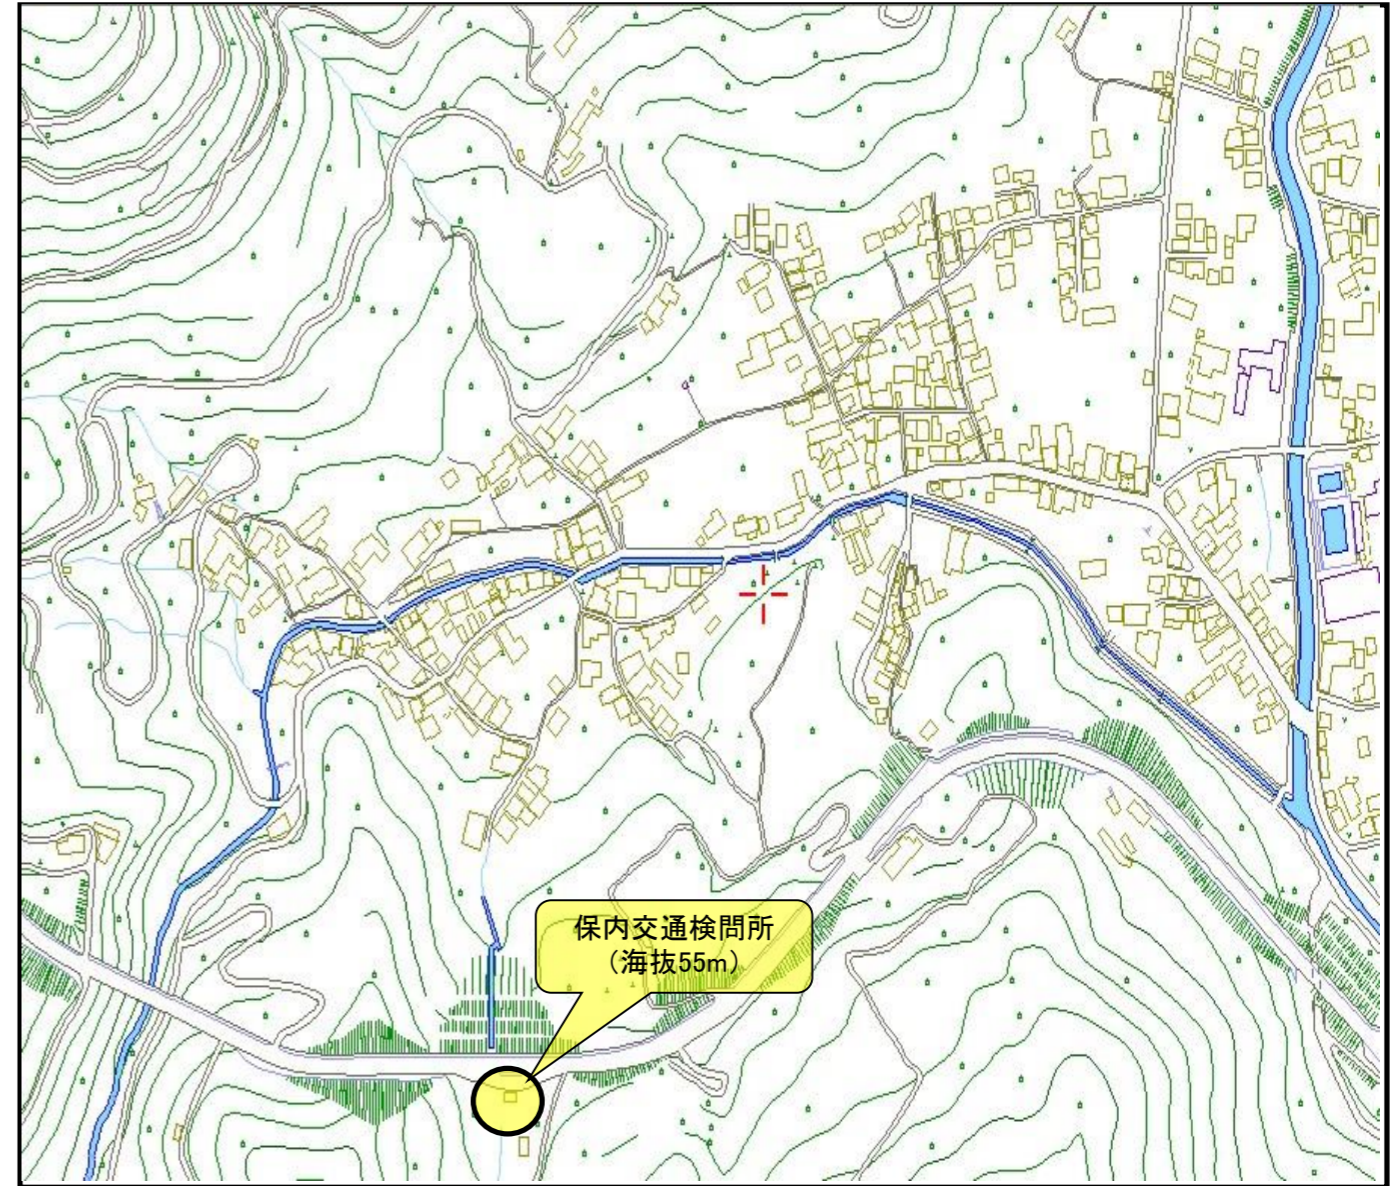

宮内地区津波一時避難場所マップ

【宮内里地区】

【西之河内地区】

**津波避難は
より早くより高台へ**