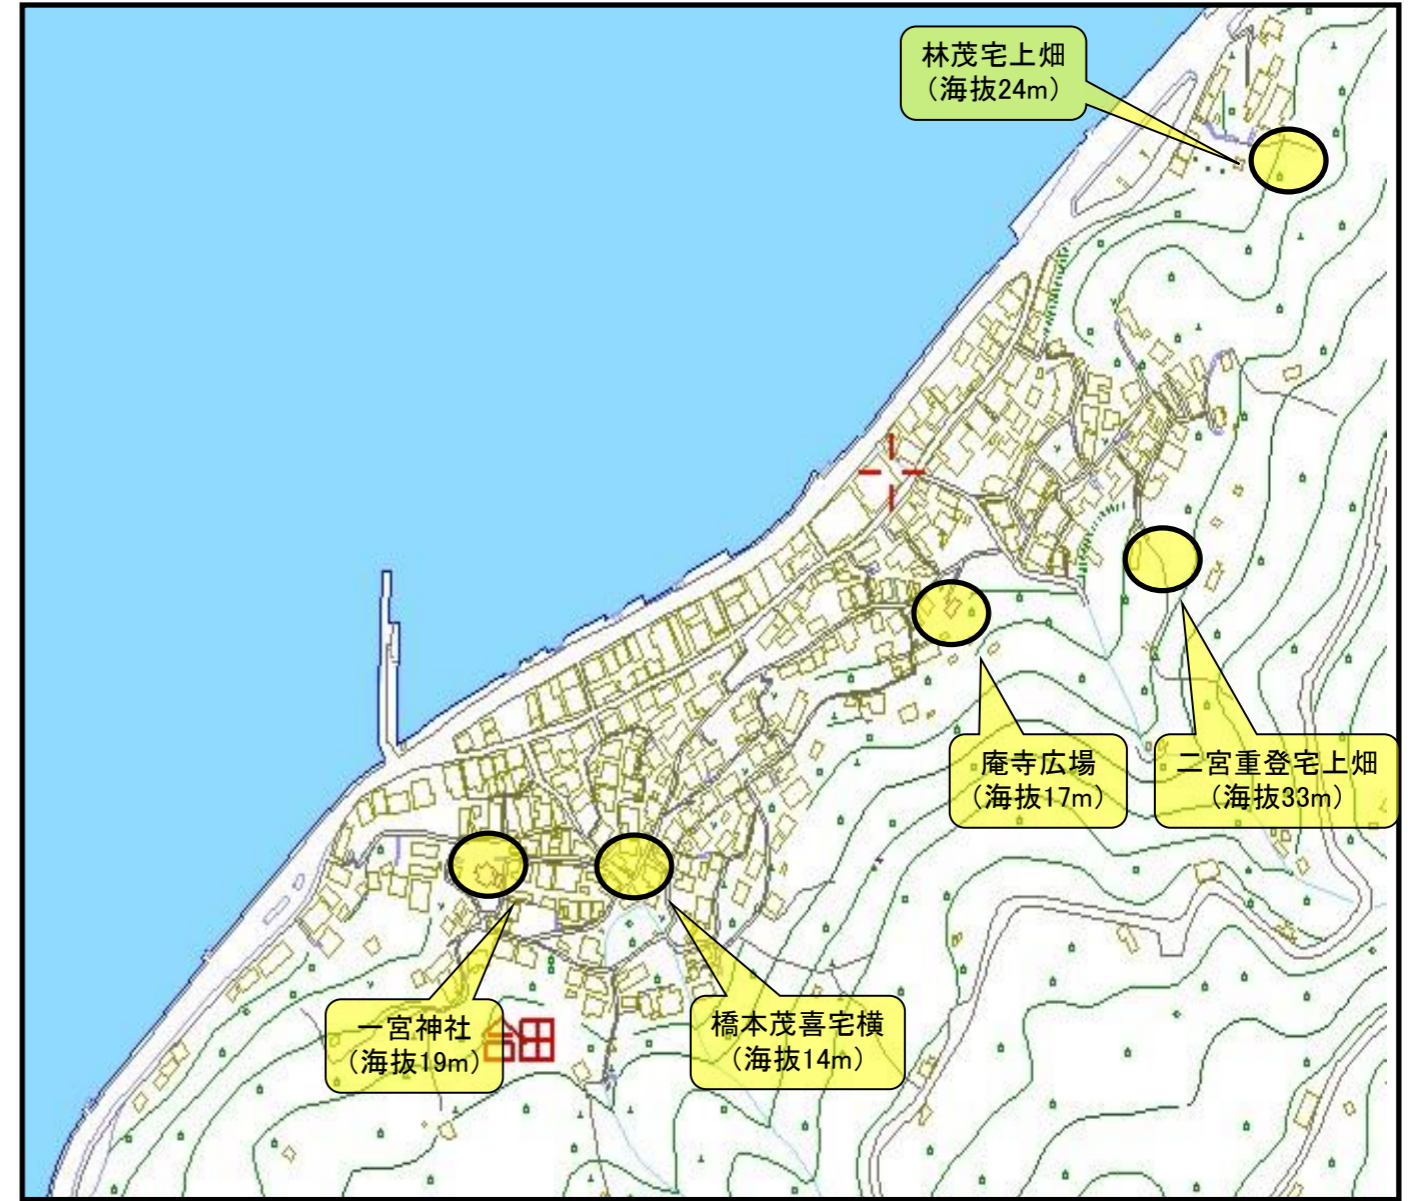

舌田地区津波一時避難場所マップ

【舌間地区】

【合田地区】

**津波避難は
より早くより高台へ**

地震発生

地震時の対応

- 落ち着いて身を守る
- 火の始末
- 出口の確保

一時避難

津波を警戒し、非常持ち出し袋を持って、すぐに地図上の一時避難場所など標高の高い所へ避難

正しい情報の入手

安全な場所でテレビやラジオ、防災行政無線から情報入手