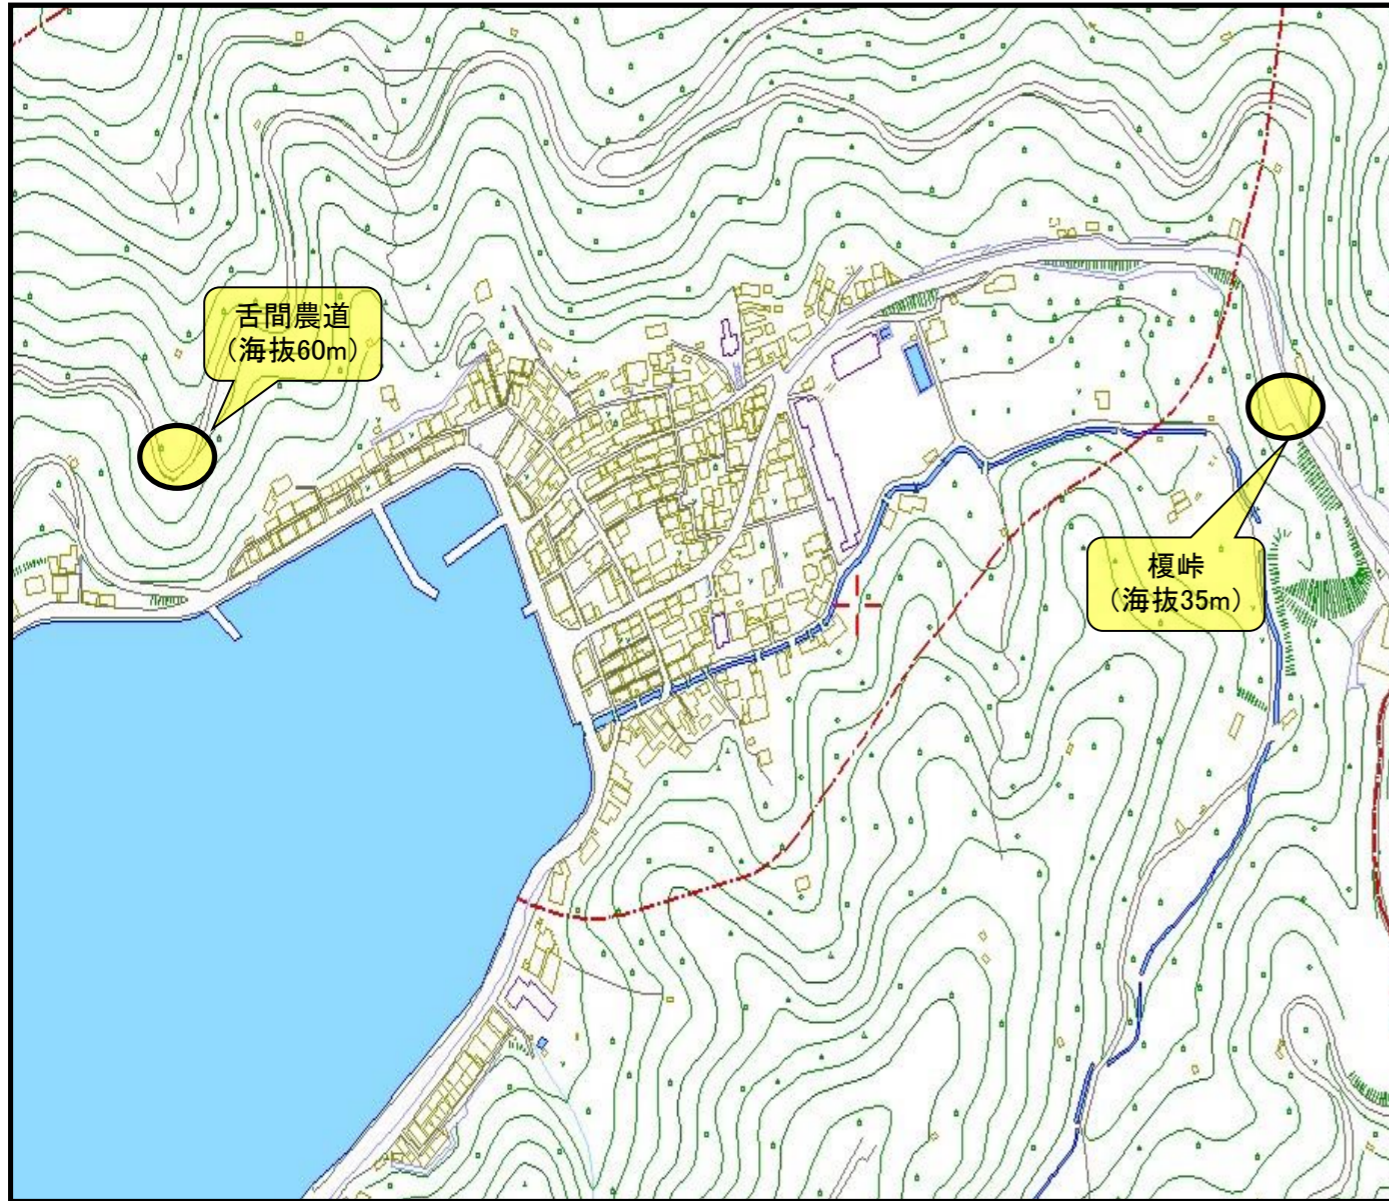

舌田地区津波一時避難場所マップ

【舌間地区】

【合田地区】

**津波避難は
より早くより高台へ**

地震発生

地震時の対応

- 落ち着いて身を守る
- 火の始末
- 出口の確保

一時避難

津波を警戒し、非常持ち出し袋を持って、すぐに地図上の一時避難場所など標高の高い所へ避難

正しい情報の入手

安全な場所でテレビやラジオ、防災行政無線から情報入手