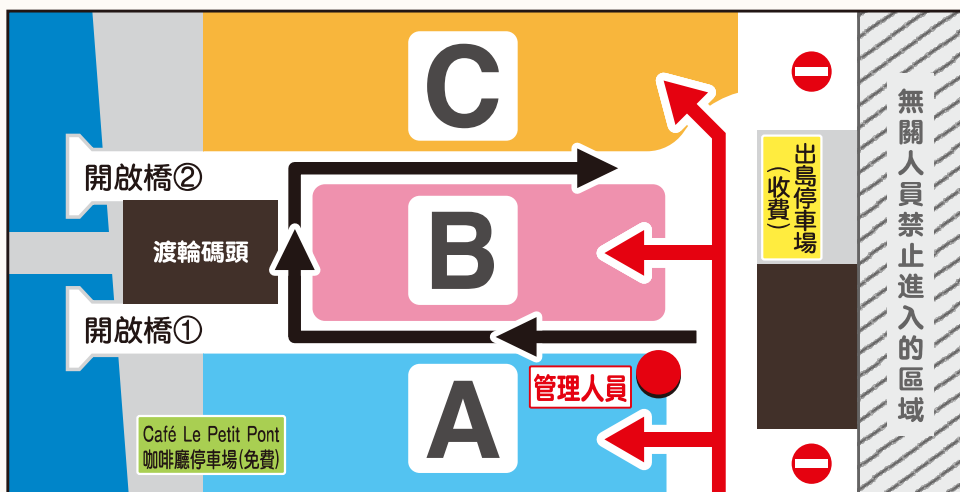

臼杵 出發	八幡濱 到達	渡輪公司
週日 00:55	03:15	宇和島
02:40	05:00	宇和島
04:45	07:05	九四
07:45	10:00	九四
08:50	11:10	宇和島
11:35	13:55	九四
12:40	15:00	宇和島
14:40	17:00	宇和島
15:40	18:00	九四
17:30	19:50	九四
18:30	20:45	宇和島
20:40	23:00	宇和島
22:20	00:40	九四
23:55	02:15	九四

標有★的船次, 在07:00之前可以在船內休息。
 (繁忙時船內休息時間只到06:45。)

預約・諮詢

宇和島運輸渡輪

【八幡濱】電話:0894-22-2100
 【別府】電話:0977-21-2364
 【臼杵】電話:0972-63-5118
<https://www.uwajimaunyu.co.jp/>

九四柑橘渡輪

受理時間 9:00~17:30
 乘用車・旅客預約 【八幡濱】電話:0894-22-5094 【臼杵】電話:0972-62-5844
 貨車預約 【八幡濱】電話:0894-22-1070 【臼杵】電話:0972-62-4446
<http://www.94ferry.co.jp/>

八幡濱港 新渡輪碼頭 介紹

出島停車場 (收費) 14台

1小時內免費 30分鐘60日圓
上限為1天 2,000日圓

**Café Le Petit Pont
咖啡廳停車場 (免費) 4台**

聯繫方式：0894-35-6366

乘坐渡輪 (車、摩托車)

- 請按紅色箭頭方向將車輛行駛至A、B、C停車場，將摩托車停放在開啟橋附近。
停車地點請按照指示牌或聽從工作人員的指示。
- 請攜帶好行駛證，在渡輪碼頭1樓購買船票。
- 有登船指引後請回到您的車上，聽從工作人員的指示登船。

乘坐渡輪 (旅客)

- 請在渡輪碼頭1樓購買船票。
- 請在碼頭的候船室等候。
- 有登船指引後請從登船口登船。

可以在 YouTube 上觀看八幡濱港的夕陽和海上風景!

**八幡濱渡輪碼頭
現場攝影機 (4K)**

▶ 海的一側

◀ 停車場一側

乘船以外的事項 (接送、2樓咖啡廳用餐等)

- 接送** 請沿黑色箭頭方向前進，使用正面入口的上下車地點。
臨時等候時，請使用場內的出島停車場 (收費) 或八幡濱 Minatto 停車場。
- 用餐** 請使用 Café Le Petit Pont 咖啡廳停車場 (免費) 或場內的出島停車場 (收費)。