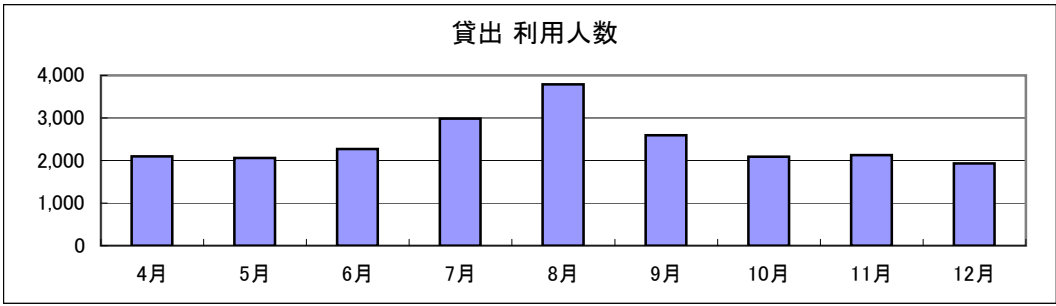

八幡浜市立保内図書館 平成24年度利用状況

(月別)

平成24年4月～平成24年12月

	開館 日数	貸出 利用人数	予約 件数	リクエスト	総貸出			登録 人数	
					点数	図書	雑誌		AV
4月	26	1,616	111	22	6,554	5,969	321	264	22
5月	27	1,636	146	17	6,910	6,294	386	230	26
6月	26	1,763	119	19	7,456	6,774	378	304	20
7月	26	2,110	127	18	9,050	8,406	402	242	45
8月	26	2,627	158	24	11,611	10,773	490	348	23
9月	23	1,618	136	20	6,788	6,194	399	195	16
10月	28	1,788	162	33	7,266	6,639	403	224	13
11月	25	1,570	114	29	6,617	6,069	380	168	9
12月	24	1,450	116	20	6,317	5,828	314	175	19
1月									
2月									
3月									
合計	231	16,178	1,189	202	68,569	62,946	3,473	2,150	193
1日平均		70.0	5.1	0.9	296.8	272.5	15.0	9.3	0.8
前年度 (～12月まで)	226	16,095	964	164	67,453	61,205	3,524	2,734	226

(曜日別)

	日曜日	月曜日	火曜日	水曜日	木曜日	金曜日	土曜日	合計
開館日数	39	39	37	38	2	38	38	231
貸出人数	2,853	2,588	2,033	2,530	86	2,631	3,457	16,178
点数	12,579	10,592	8,538	10,422	322	11,189	14,927	68,569
日平均人数	73	66	55	67	43	69	91	70
点数	323	272	231	274	161	294	393	297