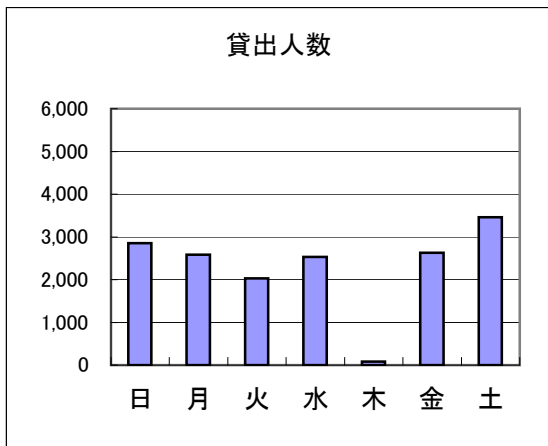

(曜日別)

	日曜日	月曜日	火曜日	水曜日	木曜日	金曜日	土曜日	合計
開館日数	39	5	34	32	39	37	38 (36)	224
貸出人数	4,027	459	3,039	2,780	3,445	2,963	4,958 (274)	21,945
点数	15,639	1,670	11,885	10,620	13,129	11,478	20,166 (1,403)	85,990
日平均人数	103	92	89	87	88	80	130 (8)	98
点数	401	334	350	332	337	310	531 (39)	384

* () 移動図書館分

八幡浜市立保内図書館 平成24年度利用状況

(月別)

平成24年4月～平成24年12月

	開館 日数	貸出 利用人数	予約 件数	リクエスト	総貸出			登録 人数	
					点数	図書	雑誌		AV
4月	26	1,616	111	22	6,554	5,969	321	264	22
5月	27	1,636	146	17	6,910	6,294	386	230	26
6月	26	1,763	119	19	7,456	6,774	378	304	20
7月	26	2,110	127	18	9,050	8,406	402	242	45
8月	26	2,627	158	24	11,611	10,773	490	348	23
9月	23	1,618	136	20	6,788	6,194	399	195	16
10月	28	1,788	162	33	7,266	6,639	403	224	13
11月	25	1,570	114	29	6,617	6,069	380	168	9
12月	24	1,450	116	20	6,317	5,828	314	175	19
1月									
2月									
3月									
合計	231	16,178	1,189	202	68,569	62,946	3,473	2,150	193
1日平均		70.0	5.1	0.9	296.8	272.5	15.0	9.3	0.8
前年度 (～12月まで)	226	16,095	964	164	67,453	61,205	3,524	2,734	226

(曜日別)

	日曜日	月曜日	火曜日	水曜日	木曜日	金曜日	土曜日	合計
開館日数	39	39	37	38	2	38	38	231
貸出人数	2,853	2,588	2,033	2,530	86	2,631	3,457	16,178
点数	12,579	10,592	8,538	10,422	322	11,189	14,927	68,569
日平均人数	73	66	55	67	43	69	91	70
点数	323	272	231	274	161	294	393	297