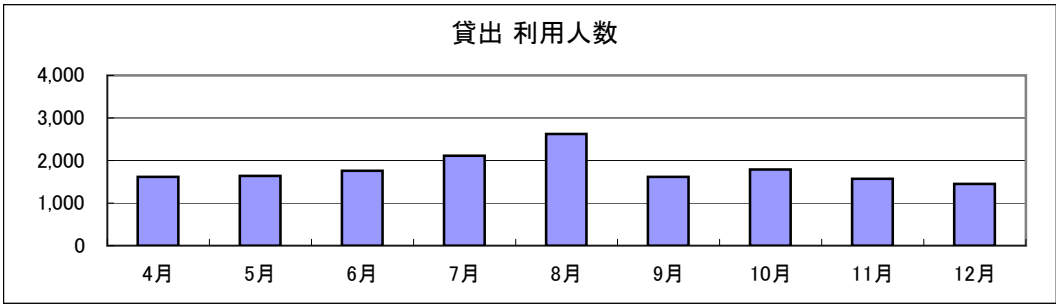

(曜日別)

	日曜日	月曜日	火曜日	水曜日	木曜日	金曜日	土曜日	合計
開館日数	39	5	34	32	39	37	38 (36)	224
貸出人数	4,027	459	3,039	2,780	3,445	2,963	4,958 (274)	21,945
点数	15,639	1,670	11,885	10,620	13,129	11,478	20,166 (1,403)	85,990
日平均人数	103	92	89	87	88	80	130 (8)	98
点数	401	334	350	332	337	310	531 (39)	384

* () 移動図書館分

八幡浜市立保内図書館 平成24年度利用状況

(月別)

平成24年4月～平成24年12月

	開館 日数	貸出 利用人数	予約 件数	リクエスト	総貸出			登録 人数	
					点数	図書	雑誌		AV
4月	26	1,616	111	22	6,554	5,969	321	264	22
5月	27	1,636	146	17	6,910	6,294	386	230	26
6月	26	1,763	119	19	7,456	6,774	378	304	20
7月	26	2,110	127	18	9,050	8,406	402	242	45
8月	26	2,627	158	24	11,611	10,773	490	348	23
9月	23	1,618	136	20	6,788	6,194	399	195	16
10月	28	1,788	162	33	7,266	6,639	403	224	13
11月	25	1,570	114	29	6,617	6,069	380	168	9
12月	24	1,450	116	20	6,317	5,828	314	175	19
1月									
2月									
3月									
合計	231	16,178	1,189	202	68,569	62,946	3,473	2,150	193
1日平均		70.0	5.1	0.9	296.8	272.5	15.0	9.3	0.8
前年度 (～12月まで)	226	16,095	964	164	67,453	61,205	3,524	2,734	226

(曜日別)

	日曜日	月曜日	火曜日	水曜日	木曜日	金曜日	土曜日	合計
開館日数	39	39	37	38	2	38	38	231
貸出人数	2,853	2,588	2,033	2,530	86	2,631	3,457	16,178
点数	12,579	10,592	8,538	10,422	322	11,189	14,927	68,569
日平均人数	73	66	55	67	43	69	91	70
点数	323	272	231	274	161	294	393	297