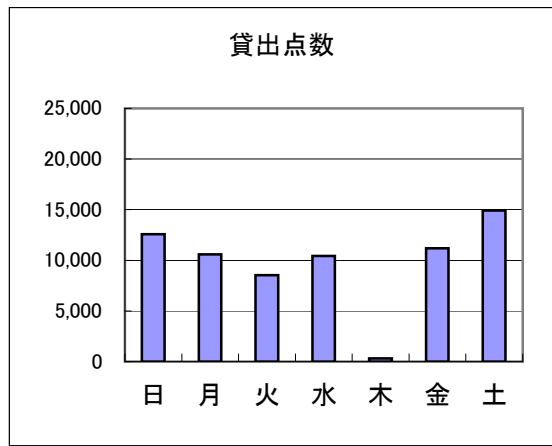

(曜日別)

	日曜日	月曜日	火曜日	水曜日	木曜日	金曜日	土曜日	合計
開館日数	39	5	34	32	39	37	38 (36)	224
貸出人数	4,027	459	3,039	2,780	3,445	2,963	4,958 (274)	21,945
点数	15,639	1,670	11,885	10,620	13,129	11,478	20,166 (1,403)	85,990
日平均人数	103	92	89	87	88	80	130 (8)	98
点数	401	334	350	332	337	310	531 (39)	384

* () 移動図書館分

八幡浜市立保内図書館 平成24年度利用状況

(月別)

平成24年4月～平成24年12月

	開館 日数	貸出 利用人数	予約 件数	リクエスト	総貸出			登録 人数	
					点数	図書	雑誌		AV
4月	26	1,616	111	22	6,554	5,969	321	264	22
5月	27	1,636	146	17	6,910	6,294	386	230	26
6月	26	1,763	119	19	7,456	6,774	378	304	20
7月	26	2,110	127	18	9,050	8,406	402	242	45
8月	26	2,627	158	24	11,611	10,773	490	348	23
9月	23	1,618	136	20	6,788	6,194	399	195	16
10月	28	1,788	162	33	7,266	6,639	403	224	13
11月	25	1,570	114	29	6,617	6,069	380	168	9
12月	24	1,450	116	20	6,317	5,828	314	175	19
1月									
2月									
3月									
合計	231	16,178	1,189	202	68,569	62,946	3,473	2,150	193
1日平均		70.0	5.1	0.9	296.8	272.5	15.0	9.3	0.8
前年度 (～12月まで)	226	16,095	964	164	67,453	61,205	3,524	2,734	226

(曜日別)

	日曜日	月曜日	火曜日	水曜日	木曜日	金曜日	土曜日	合計
開館日数	39	39	37	38	2	38	38	231
貸出人数	2,853	2,588	2,033	2,530	86	2,631	3,457	16,178
点数	12,579	10,592	8,538	10,422	322	11,189	14,927	68,569
日平均人数	73	66	55	67	43	69	91	70
点数	323	272	231	274	161	294	393	297