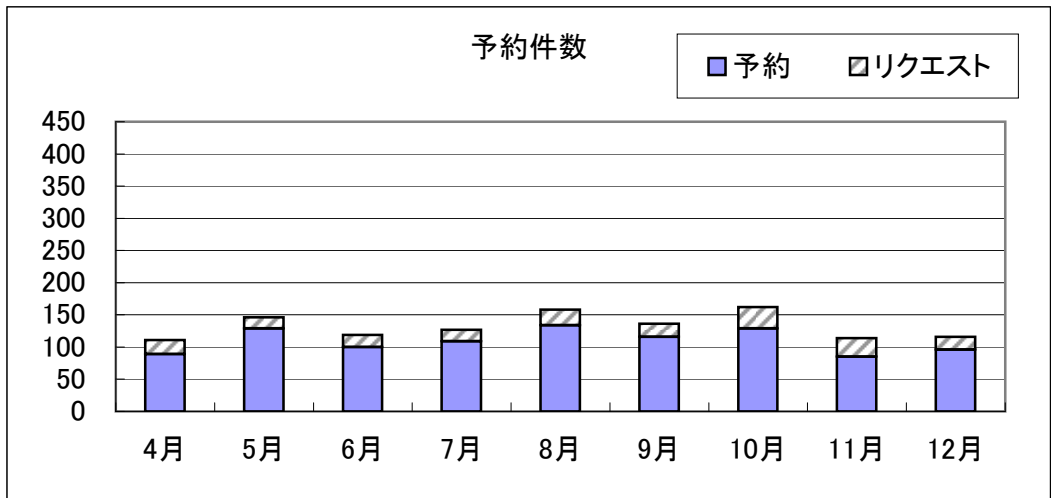

(曜日別)

	日曜日	月曜日	火曜日	水曜日	木曜日	金曜日	土曜日	合計
開館日数	39	5	34	32	39	37	38 (36)	224
貸出人数	4,027	459	3,039	2,780	3,445	2,963	4,958 (274)	21,945
点数	15,639	1,670	11,885	10,620	13,129	11,478	20,166 (1,403)	85,990
日平均人数	103	92	89	87	88	80	130 (8)	98
点数	401	334	350	332	337	310	531 (39)	384

* () 移動図書館分

八幡浜市立保内図書館 平成24年度利用状況

(月別)

平成24年4月～平成24年12月

	開館 日数	貸出 利用人数	予約 件数	リクエスト	総貸出			登録 人数	
					点数	図書	雑誌		AV
4月	26	1,616	111	22	6,554	5,969	321	264	22
5月	27	1,636	146	17	6,910	6,294	386	230	26
6月	26	1,763	119	19	7,456	6,774	378	304	20
7月	26	2,110	127	18	9,050	8,406	402	242	45
8月	26	2,627	158	24	11,611	10,773	490	348	23
9月	23	1,618	136	20	6,788	6,194	399	195	16
10月	28	1,788	162	33	7,266	6,639	403	224	13
11月	25	1,570	114	29	6,617	6,069	380	168	9
12月	24	1,450	116	20	6,317	5,828	314	175	19
1月									
2月									
3月									
合計	231	16,178	1,189	202	68,569	62,946	3,473	2,150	193
1日平均		70.0	5.1	0.9	296.8	272.5	15.0	9.3	0.8
前年度 (～12月まで)	226	16,095	964	164	67,453	61,205	3,524	2,734	226

(曜日別)

	日曜日	月曜日	火曜日	水曜日	木曜日	金曜日	土曜日	合計
開館日数	39	39	37	38	2	38	38	231
貸出人数	2,853	2,588	2,033	2,530	86	2,631	3,457	16,178
点数	12,579	10,592	8,538	10,422	322	11,189	14,927	68,569
日平均人数	73	66	55	67	43	69	91	70
点数	323	272	231	274	161	294	393	297