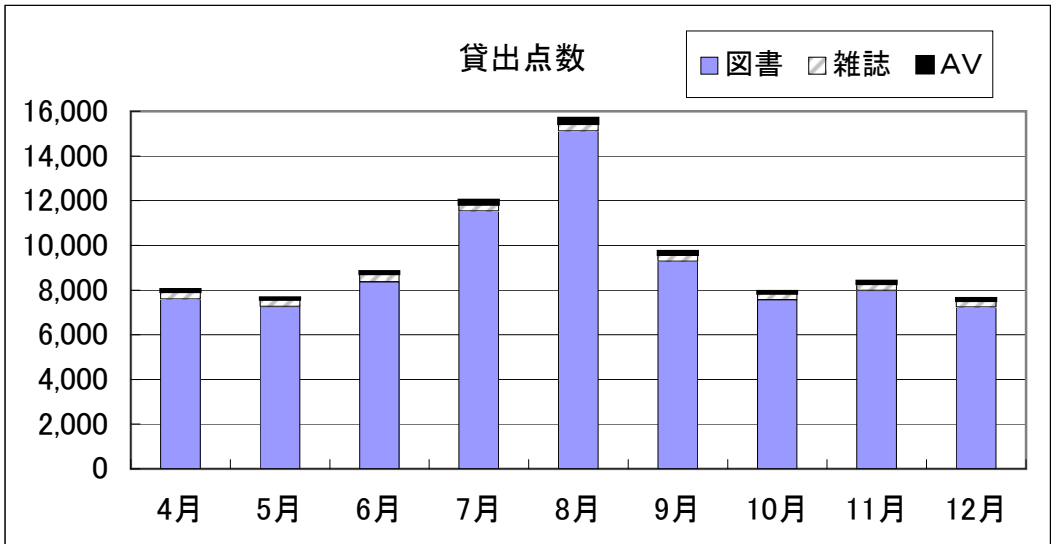

八幡浜市立保内図書館 平成24年度利用状況

(月別)

平成24年4月～平成24年12月

	開館 日数	貸出 利用人数	予約 件数	リクエスト	総貸出			登録 人数	
					点数	図書	雑誌		AV
4月	26	1,616	111	22	6,554	5,969	321	264	22
5月	27	1,636	146	17	6,910	6,294	386	230	26
6月	26	1,763	119	19	7,456	6,774	378	304	20
7月	26	2,110	127	18	9,050	8,406	402	242	45
8月	26	2,627	158	24	11,611	10,773	490	348	23
9月	23	1,618	136	20	6,788	6,194	399	195	16
10月	28	1,788	162	33	7,266	6,639	403	224	13
11月	25	1,570	114	29	6,617	6,069	380	168	9
12月	24	1,450	116	20	6,317	5,828	314	175	19
1月									
2月									
3月									
合計	231	16,178	1,189	202	68,569	62,946	3,473	2,150	193
1日平均		70.0	5.1	0.9	296.8	272.5	15.0	9.3	0.8
前年度 (～12月まで)	226	16,095	964	164	67,453	61,205	3,524	2,734	226

(曜日別)

	日曜日	月曜日	火曜日	水曜日	木曜日	金曜日	土曜日	合計
開館日数	39	39	37	38	2	38	38	231
貸出人数	2,853	2,588	2,033	2,530	86	2,631	3,457	16,178
点数	12,579	10,592	8,538	10,422	322	11,189	14,927	68,569
日平均人数	73	66	55	67	43	69	91	70
点数	323	272	231	274	161	294	393	297