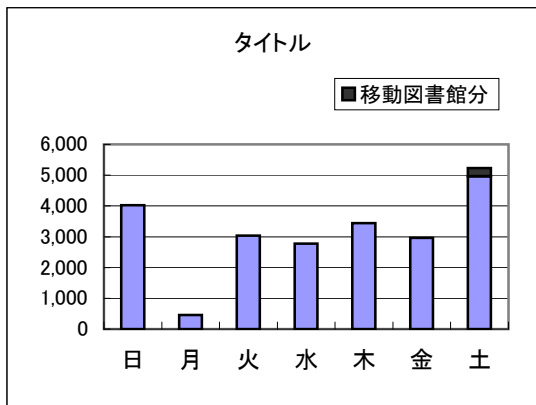

八幡浜市立保内図書館 平成24年度利用状況

(月別)

平成24年4月～平成24年12月

	開館 日数	貸出 利用人数	予約 件数	リクエスト	総貸出			登録 人数	
					点数	図書	雑誌		AV
4月	26	1,616	111	22	6,554	5,969	321	264	22
5月	27	1,636	146	17	6,910	6,294	386	230	26
6月	26	1,763	119	19	7,456	6,774	378	304	20
7月	26	2,110	127	18	9,050	8,406	402	242	45
8月	26	2,627	158	24	11,611	10,773	490	348	23
9月	23	1,618	136	20	6,788	6,194	399	195	16
10月	28	1,788	162	33	7,266	6,639	403	224	13
11月	25	1,570	114	29	6,617	6,069	380	168	9
12月	24	1,450	116	20	6,317	5,828	314	175	19
1月									
2月									
3月									
合計	231	16,178	1,189	202	68,569	62,946	3,473	2,150	193
1日平均		70.0	5.1	0.9	296.8	272.5	15.0	9.3	0.8
前年度 (～12月まで)	226	16,095	964	164	67,453	61,205	3,524	2,734	226

(曜日別)

	日曜日	月曜日	火曜日	水曜日	木曜日	金曜日	土曜日	合計
開館日数	39	39	37	38	2	38	38	231
貸出人数	2,853	2,588	2,033	2,530	86	2,631	3,457	16,178
点数	12,579	10,592	8,538	10,422	322	11,189	14,927	68,569
日平均人数	73	66	55	67	43	69	91	70
点数	323	272	231	274	161	294	393	297