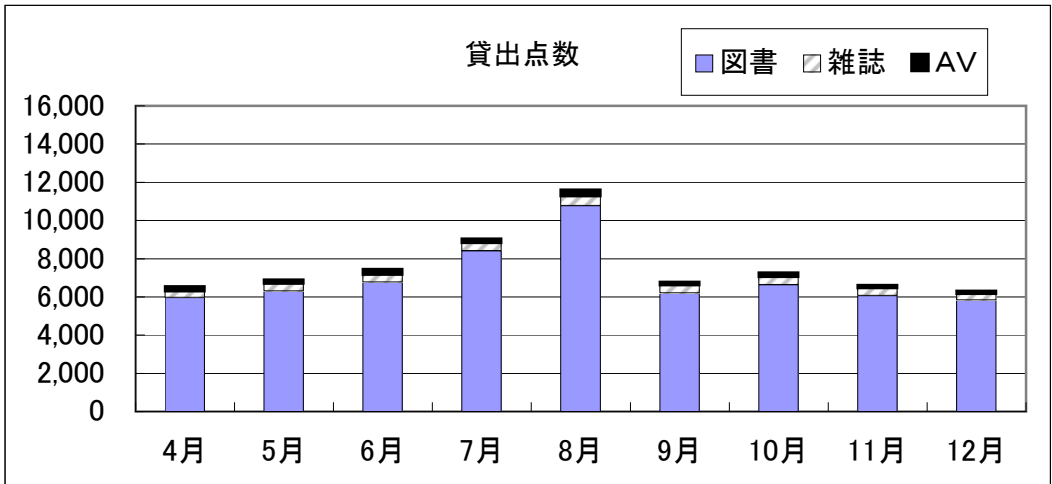

(曜日別)

	日曜日	月曜日	火曜日	水曜日	木曜日	金曜日	土曜日	合計
開館日数	39	5	34	32	39	37	38 (36)	224
貸出人数	4,027	459	3,039	2,780	3,445	2,963	4,958 (274)	21,945
点数	15,639	1,670	11,885	10,620	13,129	11,478	20,166 (1,403)	85,990
日平均人数	103	92	89	87	88	80	130 (8)	98
点数	401	334	350	332	337	310	531 (39)	384

* () 移動図書館分

八幡浜市立保内図書館 平成24年度利用状況

(月別)

平成24年4月～平成24年12月

	開館 日数	貸出 利用人数	予約 件数	リクエスト	総貸出			登録 人数	
					点数	図書	雑誌		AV
4月	26	1,616	111	22	6,554	5,969	321	264	22
5月	27	1,636	146	17	6,910	6,294	386	230	26
6月	26	1,763	119	19	7,456	6,774	378	304	20
7月	26	2,110	127	18	9,050	8,406	402	242	45
8月	26	2,627	158	24	11,611	10,773	490	348	23
9月	23	1,618	136	20	6,788	6,194	399	195	16
10月	28	1,788	162	33	7,266	6,639	403	224	13
11月	25	1,570	114	29	6,617	6,069	380	168	9
12月	24	1,450	116	20	6,317	5,828	314	175	19
1月									
2月									
3月									
合計	231	16,178	1,189	202	68,569	62,946	3,473	2,150	193
1日平均		70.0	5.1	0.9	296.8	272.5	15.0	9.3	0.8
前年度 (～12月まで)	226	16,095	964	164	67,453	61,205	3,524	2,734	226

(曜日別)

	日曜日	月曜日	火曜日	水曜日	木曜日	金曜日	土曜日	合計
開館日数	39	39	37	38	2	38	38	231
貸出人数	2,853	2,588	2,033	2,530	86	2,631	3,457	16,178
点数	12,579	10,592	8,538	10,422	322	11,189	14,927	68,569
日平均人数	73	66	55	67	43	69	91	70
点数	323	272	231	274	161	294	393	297