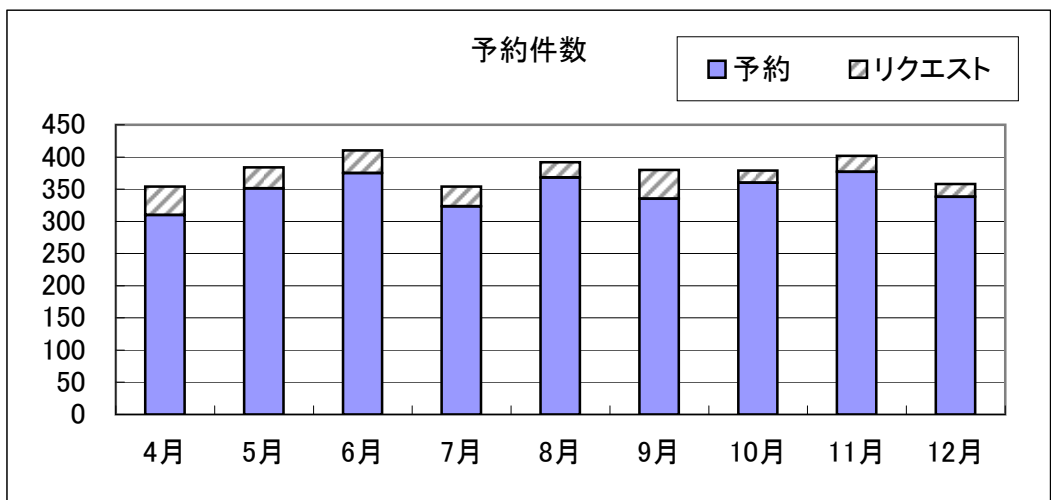

八幡浜市立保内図書館 平成24年度利用状況

(月別)

平成24年4月～平成24年12月

	開館 日数	貸出 利用人数	予約 件数	リクエスト	総貸出			登録 人数	
					点数	図書	雑誌		AV
4月	26	1,616	111	22	6,554	5,969	321	264	22
5月	27	1,636	146	17	6,910	6,294	386	230	26
6月	26	1,763	119	19	7,456	6,774	378	304	20
7月	26	2,110	127	18	9,050	8,406	402	242	45
8月	26	2,627	158	24	11,611	10,773	490	348	23
9月	23	1,618	136	20	6,788	6,194	399	195	16
10月	28	1,788	162	33	7,266	6,639	403	224	13
11月	25	1,570	114	29	6,617	6,069	380	168	9
12月	24	1,450	116	20	6,317	5,828	314	175	19
1月									
2月									
3月									
合計	231	16,178	1,189	202	68,569	62,946	3,473	2,150	193
1日平均		70.0	5.1	0.9	296.8	272.5	15.0	9.3	0.8
前年度 (～12月まで)	226	16,095	964	164	67,453	61,205	3,524	2,734	226

(曜日別)

	日曜日	月曜日	火曜日	水曜日	木曜日	金曜日	土曜日	合計
開館日数	39	39	37	38	2	38	38	231
貸出人数	2,853	2,588	2,033	2,530	86	2,631	3,457	16,178
点数	12,579	10,592	8,538	10,422	322	11,189	14,927	68,569
日平均人数	73	66	55	67	43	69	91	70
点数	323	272	231	274	161	294	393	297