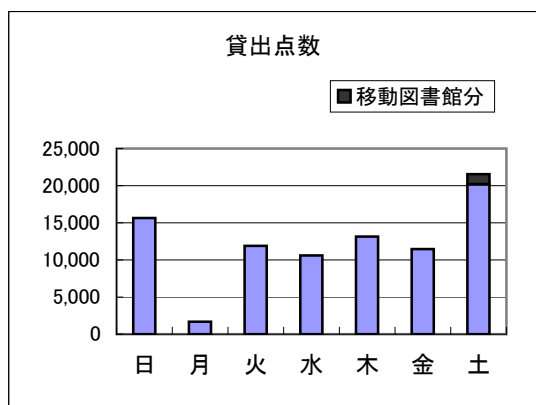

八幡浜市立保内図書館 平成24年度利用状況

(月別)

平成24年4月～平成24年12月

	開館 日数	貸出 利用人数	予約 件数	リクエスト	総貸出			登録 人数	
					点数	図書	雑誌		AV
4月	26	1,616	111	22	6,554	5,969	321	264	22
5月	27	1,636	146	17	6,910	6,294	386	230	26
6月	26	1,763	119	19	7,456	6,774	378	304	20
7月	26	2,110	127	18	9,050	8,406	402	242	45
8月	26	2,627	158	24	11,611	10,773	490	348	23
9月	23	1,618	136	20	6,788	6,194	399	195	16
10月	28	1,788	162	33	7,266	6,639	403	224	13
11月	25	1,570	114	29	6,617	6,069	380	168	9
12月	24	1,450	116	20	6,317	5,828	314	175	19
1月									
2月									
3月									
合計	231	16,178	1,189	202	68,569	62,946	3,473	2,150	193
1日平均		70.0	5.1	0.9	296.8	272.5	15.0	9.3	0.8
前年度 (～12月まで)	226	16,095	964	164	67,453	61,205	3,524	2,734	226

(曜日別)

	日曜日	月曜日	火曜日	水曜日	木曜日	金曜日	土曜日	合計
開館日数	39	39	37	38	2	38	38	231
貸出人数	2,853	2,588	2,033	2,530	86	2,631	3,457	16,178
点数	12,579	10,592	8,538	10,422	322	11,189	14,927	68,569
日平均人数	73	66	55	67	43	69	91	70
点数	323	272	231	274	161	294	393	297