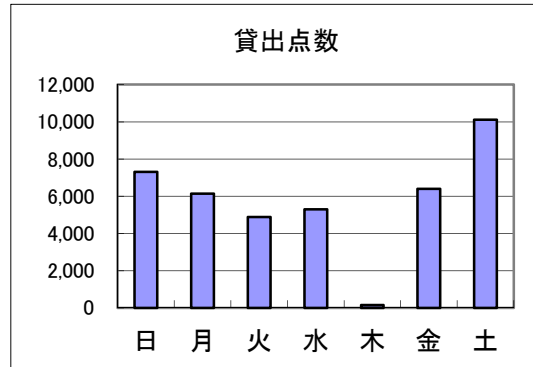

(曜日別)

	日曜日	月曜日	火曜日	水曜日	木曜日	金曜日	土曜日	合計	移動
開館日数	27	4	23	21	26	25	26	152	114
貸出人数	2,611	294	2,099	1,707	2,348	2,006	3,190	14,255	130
点数	10,912	1,225	8,428	6,839	9,513	7,806	13,182	57,905	638
日平均人数	97	74	91	81	90	80	123	94	1
点数	404	306	366	326	366	312	507	381	6

移動図書館は
ステーション数

八幡浜市立保内図書館 平成30年度利用状況

(月別)

平成30年4月～平成30年9月

	開館 日数	来館 人数	貸出 利用人数	予約 件数	リクエスト	総貸出			登録 人数	
						点数	図書	雑誌		AV
4月	26	5,098	1,472	98	15	5,429	4,870	370	189	37
5月	27	4,911	1,385	83	16	5,212	4,685	388	139	17
6月	26	5,708	1,515	99	15	5,839	5,232	432	175	15
7月	26	7,726	1,908	101	19	7,995	7,363	422	210	59
8月	26	8,981	2,375	96	16	10,161	9,465	421	275	27
9月	23	5,009	1,496	81	15	5,669	5,079	423	167	9
10月										
11月										
12月										
1月										
2月										
3月										
合計	154	37,433	10,151	558	96	40,305	36,694	2,456	1,155	164
1日平均		243.1	65.9	3.6	0.6	261.7	238.3	15.9	7.5	1.1
前年度	155	40,449	9,743	532	106	39,756	36,121	2,434	1,201	136

(曜日別)

	日曜日	月曜日	火曜日	水曜日	木曜日	金曜日	土曜日	合計
開館日数	27	26	25	25	1	25	25	154
貸出人数	1,794	1,567	1,250	1,416	35	1,658	2,431	10,151
点数	7,312	6,138	4,886	5,297	147	6,404	10,121	40,305
日平均人数	66	60	50	57	35	66	97	66
点数	271	236	195	212	147	256	405	262

利用登録者数

平成30年9月30日現在

地区別利用登録者数(団体含)

	旧八幡浜市	旧保内町	大洲市	西予市	伊方町	その他	合計
人数	19,925	6,861	972	755	1,938	617	31,068
有効登録者数	9,511	3,098	525	431	685	209	14,459
1年以内利用者数	2,681	1,353	113	109	159	54	4,469

年齢別利用登録者数

	～6歳	7～12歳	13～15歳	16～18歳	19歳～	団体	合計
男	222	647	440	518	10,476		12,303
女	221	712	501	593	16,705		18,732
合計	443	1,359	941	1,111	27,181	189	31,224