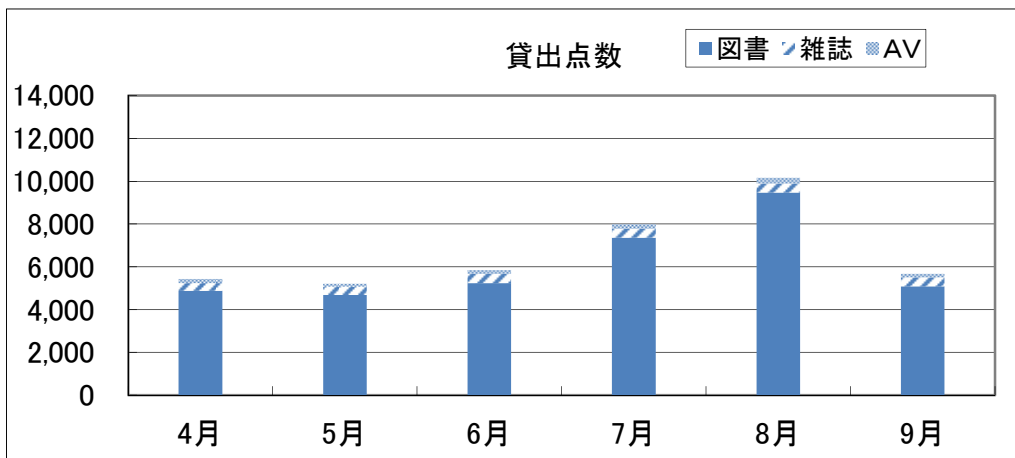

(曜日別)

	日曜日	月曜日	火曜日	水曜日	木曜日	金曜日	土曜日	合計	移動
開館日数	27	4	23	21	26	25	26	152	114
貸出人数	2,611	294	2,099	1,707	2,348	2,006	3,190	14,255	130
点数	10,912	1,225	8,428	6,839	9,513	7,806	13,182	57,905	638
日平均人数	97	74	91	81	90	80	123	94	1
点数	404	306	366	326	366	312	507	381	6

(曜日別)

	日曜日	月曜日	火曜日	水曜日	木曜日	金曜日	土曜日	合計
開館日数	27	26	25	25	1	25	25	154
貸出人数	1,794	1,567	1,250	1,416	35	1,658	2,431	10,151
点数	7,312	6,138	4,886	5,297	147	6,404	10,121	40,305
日平均人数	66	60	50	57	35	66	97	66
点数	271	236	195	212	147	256	405	262