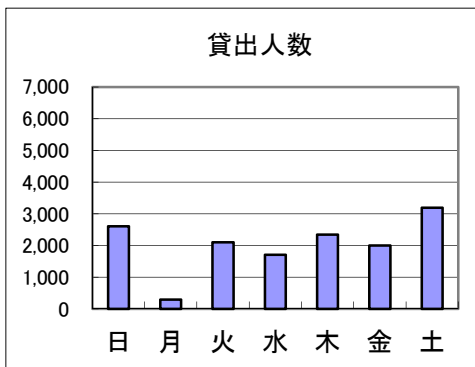

八幡浜市立保内図書館 平成30年度利用状況

(月別)

平成30年4月～平成30年9月

	開館 日数	来館 人数	貸出 利用人数	予約 件数	リクエスト	総貸出			登録 人数	
						点数	図書	雑誌		AV
4月	26	5,098	1,472	98	15	5,429	4,870	370	189	37
5月	27	4,911	1,385	83	16	5,212	4,685	388	139	17
6月	26	5,708	1,515	99	15	5,839	5,232	432	175	15
7月	26	7,726	1,908	101	19	7,995	7,363	422	210	59
8月	26	8,981	2,375	96	16	10,161	9,465	421	275	27
9月	23	5,009	1,496	81	15	5,669	5,079	423	167	9
10月										
11月										
12月										
1月										
2月										
3月										
合計	154	37,433	10,151	558	96	40,305	36,694	2,456	1,155	164
1日平均		243.1	65.9	3.6	0.6	261.7	238.3	15.9	7.5	1.1
前年度	155	40,449	9,743	532	106	39,756	36,121	2,434	1,201	136

(曜日別)

	日曜日	月曜日	火曜日	水曜日	木曜日	金曜日	土曜日	合計
開館日数	27	26	25	25	1	25	25	154
貸出人数	1,794	1,567	1,250	1,416	35	1,658	2,431	10,151
点数	7,312	6,138	4,886	5,297	147	6,404	10,121	40,305
日平均人数	66	60	50	57	35	66	97	66
点数	271	236	195	212	147	256	405	262