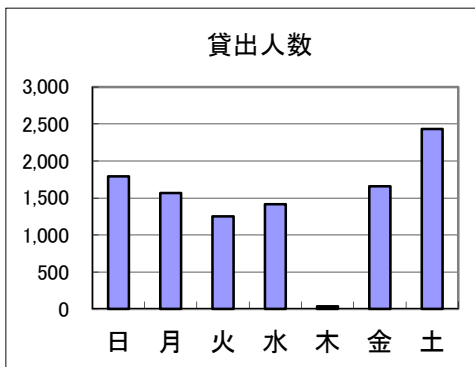

(曜日別)

	日曜日	月曜日	火曜日	水曜日	木曜日	金曜日	土曜日	合計	移動
開館日数	27	4	23	21	26	25	26	152	114
貸出人数	2,611	294	2,099	1,707	2,348	2,006	3,190	14,255	130
点数	10,912	1,225	8,428	6,839	9,513	7,806	13,182	57,905	638
日平均人数	97	74	91	81	90	80	123	94	1
点数	404	306	366	326	366	312	507	381	6

移動図書館は
ステーション数

八幡浜市立保内図書館 平成30年度利用状況

(月別)

平成30年4月～平成30年9月

	開館 日数	来館 人数	貸出 利用人数	予約 件数	リクエスト	総貸出			登録 人数	
						点数	図書	雑誌		AV
4月	26	5,098	1,472	98	15	5,429	4,870	370	189	37
5月	27	4,911	1,385	83	16	5,212	4,685	388	139	17
6月	26	5,708	1,515	99	15	5,839	5,232	432	175	15
7月	26	7,726	1,908	101	19	7,995	7,363	422	210	59
8月	26	8,981	2,375	96	16	10,161	9,465	421	275	27
9月	23	5,009	1,496	81	15	5,669	5,079	423	167	9
10月										
11月										
12月										
1月										
2月										
3月										
合計	154	37,433	10,151	558	96	40,305	36,694	2,456	1,155	164
1日平均		243.1	65.9	3.6	0.6	261.7	238.3	15.9	7.5	1.1
前年度	155	40,449	9,743	532	106	39,756	36,121	2,434	1,201	136

(曜日別)

	日曜日	月曜日	火曜日	水曜日	木曜日	金曜日	土曜日	合計
開館日数	27	26	25	25	1	25	25	154
貸出人数	1,794	1,567	1,250	1,416	35	1,658	2,431	10,151
点数	7,312	6,138	4,886	5,297	147	6,404	10,121	40,305
日平均人数	66	60	50	57	35	66	97	66
点数	271	236	195	212	147	256	405	262

利用登録者数

平成30年9月30日現在

地区別利用登録者数(団体含)

	旧八幡浜市	旧保内町	大洲市	西予市	伊方町	その他	合計
人数	19,925	6,861	972	755	1,938	617	31,068
有効登録者数	9,511	3,098	525	431	685	209	14,459
1年以内利用者数	2,681	1,353	113	109	159	54	4,469

年齢別利用登録者数

	～6歳	7～12歳	13～15歳	16～18歳	19歳～	団体	合計
男	222	647	440	518	10,476		12,303
女	221	712	501	593	16,705		18,732
合計	443	1,359	941	1,111	27,181	189	31,224