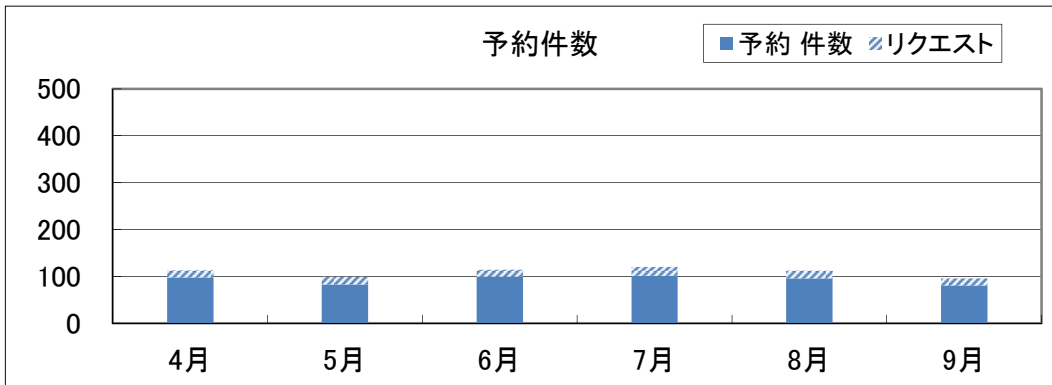

(曜日別)

	日曜日	月曜日	火曜日	水曜日	木曜日	金曜日	土曜日	合計	移動
開館日数	27	4	23	21	26	25	26	152	114
貸出人数	2,611	294	2,099	1,707	2,348	2,006	3,190	14,255	130
点数	10,912	1,225	8,428	6,839	9,513	7,806	13,182	57,905	638
日平均人数	97	74	91	81	90	80	123	94	1
点数	404	306	366	326	366	312	507	381	6

(曜日別)

	日曜日	月曜日	火曜日	水曜日	木曜日	金曜日	土曜日	合計
開館日数	27	26	25	25	1	25	25	154
貸出人数	1,794	1,567	1,250	1,416	35	1,658	2,431	10,151
点数	7,312	6,138	4,886	5,297	147	6,404	10,121	40,305
日平均人数	66	60	50	57	35	66	97	66
点数	271	236	195	212	147	256	405	262