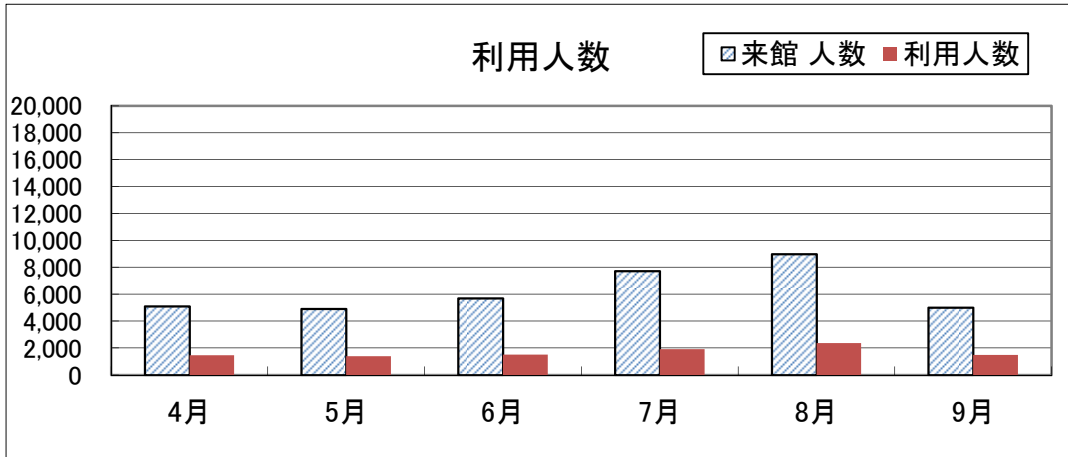

(曜日別)

	日曜日	月曜日	火曜日	水曜日	木曜日	金曜日	土曜日	合計	移動
開館日数	27	4	23	21	26	25	26	152	114
貸出人数	2,611	294	2,099	1,707	2,348	2,006	3,190	14,255	130
点数	10,912	1,225	8,428	6,839	9,513	7,806	13,182	57,905	638
日平均人数	97	74	91	81	90	80	123	94	1
点数	404	306	366	326	366	312	507	381	6

移動図書館は
ステーション数

八幡浜市立保内図書館 平成30年度利用状況

(月別)

平成30年4月～平成30年9月

	開館 日数	来館 人数	貸出 利用人数	予約 件数	リクエスト	総貸出			登録 人数	
						点数	図書	雑誌		AV
4月	26	5,098	1,472	98	15	5,429	4,870	370	189	37
5月	27	4,911	1,385	83	16	5,212	4,685	388	139	17
6月	26	5,708	1,515	99	15	5,839	5,232	432	175	15
7月	26	7,726	1,908	101	19	7,995	7,363	422	210	59
8月	26	8,981	2,375	96	16	10,161	9,465	421	275	27
9月	23	5,009	1,496	81	15	5,669	5,079	423	167	9
10月										
11月										
12月										
1月										
2月										
3月										
合計	154	37,433	10,151	558	96	40,305	36,694	2,456	1,155	164
1日平均		243.1	65.9	3.6	0.6	261.7	238.3	15.9	7.5	1.1
前年度	155	40,449	9,743	532	106	39,756	36,121	2,434	1,201	136

(曜日別)

	日曜日	月曜日	火曜日	水曜日	木曜日	金曜日	土曜日	合計
開館日数	27	26	25	25	1	25	25	154
貸出人数	1,794	1,567	1,250	1,416	35	1,658	2,431	10,151
点数	7,312	6,138	4,886	5,297	147	6,404	10,121	40,305
日平均人数	66	60	50	57	35	66	97	66
点数	271	236	195	212	147	256	405	262