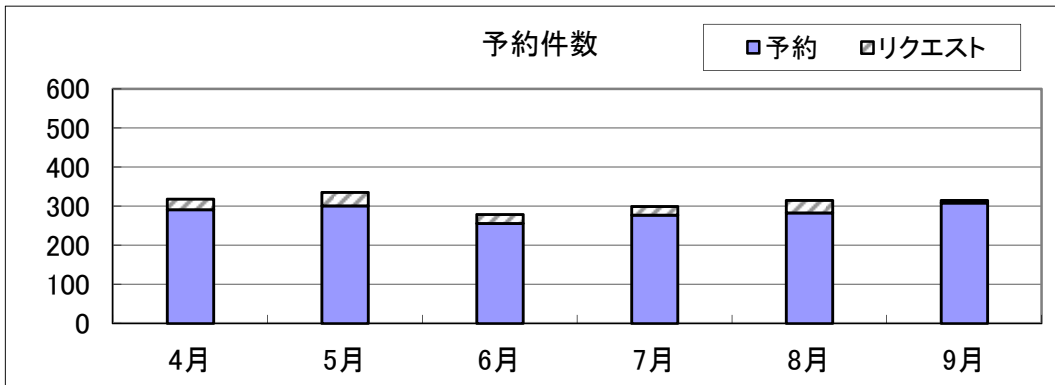

八幡浜市立保内図書館 平成30年度利用状況

(月別)

平成30年4月～平成30年9月

	開館 日数	来館 人数	貸出 利用人数	予約 件数	リクエスト	総貸出			登録 人数	
						点数	図書	雑誌		AV
4月	26	5,098	1,472	98	15	5,429	4,870	370	189	37
5月	27	4,911	1,385	83	16	5,212	4,685	388	139	17
6月	26	5,708	1,515	99	15	5,839	5,232	432	175	15
7月	26	7,726	1,908	101	19	7,995	7,363	422	210	59
8月	26	8,981	2,375	96	16	10,161	9,465	421	275	27
9月	23	5,009	1,496	81	15	5,669	5,079	423	167	9
10月										
11月										
12月										
1月										
2月										
3月										
合計	154	37,433	10,151	558	96	40,305	36,694	2,456	1,155	164
1日平均		243.1	65.9	3.6	0.6	261.7	238.3	15.9	7.5	1.1
前年度	155	40,449	9,743	532	106	39,756	36,121	2,434	1,201	136

(曜日別)

	日曜日	月曜日	火曜日	水曜日	木曜日	金曜日	土曜日	合計
開館日数	27	26	25	25	1	25	25	154
貸出人数	1,794	1,567	1,250	1,416	35	1,658	2,431	10,151
点数	7,312	6,138	4,886	5,297	147	6,404	10,121	40,305
日平均人数	66	60	50	57	35	66	97	66
点数	271	236	195	212	147	256	405	262