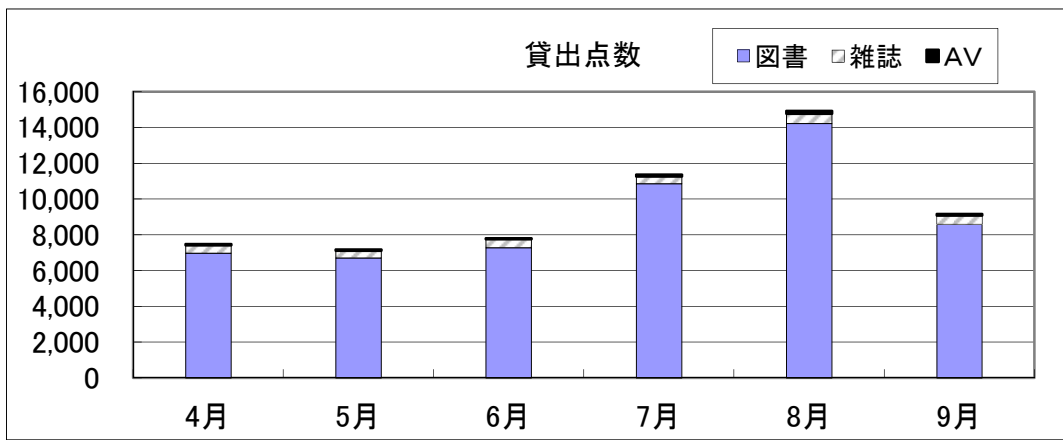

八幡浜市立保内図書館 平成30年度利用状況

(月別)

平成30年4月～平成30年9月

	開館 日数	来館 人数	貸出 利用人数	予約 件数	リクエスト	総貸出			登録 人数	
						点数	図書	雑誌		AV
4月	26	5,098	1,472	98	15	5,429	4,870	370	189	37
5月	27	4,911	1,385	83	16	5,212	4,685	388	139	17
6月	26	5,708	1,515	99	15	5,839	5,232	432	175	15
7月	26	7,726	1,908	101	19	7,995	7,363	422	210	59
8月	26	8,981	2,375	96	16	10,161	9,465	421	275	27
9月	23	5,009	1,496	81	15	5,669	5,079	423	167	9
10月										
11月										
12月										
1月										
2月										
3月										
合計	154	37,433	10,151	558	96	40,305	36,694	2,456	1,155	164
1日平均		243.1	65.9	3.6	0.6	261.7	238.3	15.9	7.5	1.1
前年度	155	40,449	9,743	532	106	39,756	36,121	2,434	1,201	136

(曜日別)

	日曜日	月曜日	火曜日	水曜日	木曜日	金曜日	土曜日	合計
開館日数	27	26	25	25	1	25	25	154
貸出人数	1,794	1,567	1,250	1,416	35	1,658	2,431	10,151
点数	7,312	6,138	4,886	5,297	147	6,404	10,121	40,305
日平均人数	66	60	50	57	35	66	97	66
点数	271	236	195	212	147	256	405	262