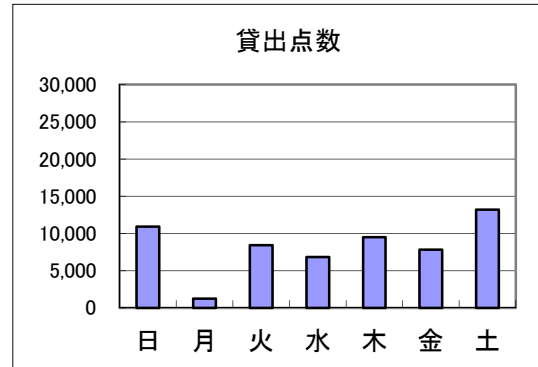

八幡浜市立保内図書館 平成30年度利用状況

(月別)

平成30年4月～平成30年9月

	開館 日数	来館 人数	貸出 利用人数	予約 件数	リクエスト	総貸出			登録 人数	
						点数	図書	雑誌		AV
4月	26	5,098	1,472	98	15	5,429	4,870	370	189	37
5月	27	4,911	1,385	83	16	5,212	4,685	388	139	17
6月	26	5,708	1,515	99	15	5,839	5,232	432	175	15
7月	26	7,726	1,908	101	19	7,995	7,363	422	210	59
8月	26	8,981	2,375	96	16	10,161	9,465	421	275	27
9月	23	5,009	1,496	81	15	5,669	5,079	423	167	9
10月										
11月										
12月										
1月										
2月										
3月										
合計	154	37,433	10,151	558	96	40,305	36,694	2,456	1,155	164
1日平均		243.1	65.9	3.6	0.6	261.7	238.3	15.9	7.5	1.1
前年度	155	40,449	9,743	532	106	39,756	36,121	2,434	1,201	136

(曜日別)

	日曜日	月曜日	火曜日	水曜日	木曜日	金曜日	土曜日	合計
開館日数	27	26	25	25	1	25	25	154
貸出人数	1,794	1,567	1,250	1,416	35	1,658	2,431	10,151
点数	7,312	6,138	4,886	5,297	147	6,404	10,121	40,305
日平均人数	66	60	50	57	35	66	97	66
点数	271	236	195	212	147	256	405	262