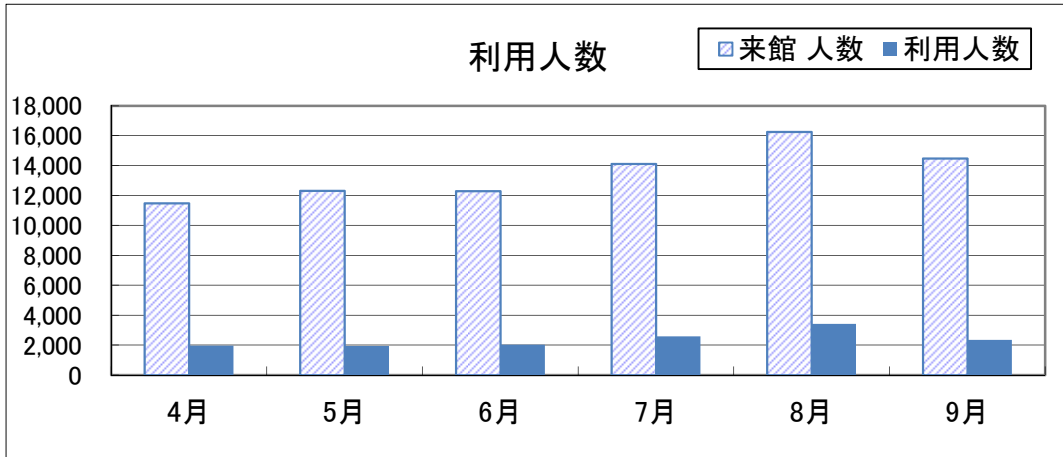

八幡浜市立保内図書館 平成30年度利用状況

(月別)

平成30年4月～平成30年9月

	開館 日数	来館 人数	貸出 利用人数	予約 件数	リクエスト	総貸出			登録 人数	
						点数	図書	雑誌		AV
4月	26	5,098	1,472	98	15	5,429	4,870	370	189	37
5月	27	4,911	1,385	83	16	5,212	4,685	388	139	17
6月	26	5,708	1,515	99	15	5,839	5,232	432	175	15
7月	26	7,726	1,908	101	19	7,995	7,363	422	210	59
8月	26	8,981	2,375	96	16	10,161	9,465	421	275	27
9月	23	5,009	1,496	81	15	5,669	5,079	423	167	9
10月										
11月										
12月										
1月										
2月										
3月										
合計	154	37,433	10,151	558	96	40,305	36,694	2,456	1,155	164
1日平均		243.1	65.9	3.6	0.6	261.7	238.3	15.9	7.5	1.1
前年度	155	40,449	9,743	532	106	39,756	36,121	2,434	1,201	136

(曜日別)

	日曜日	月曜日	火曜日	水曜日	木曜日	金曜日	土曜日	合計
開館日数	27	26	25	25	1	25	25	154
貸出人数	1,794	1,567	1,250	1,416	35	1,658	2,431	10,151
点数	7,312	6,138	4,886	5,297	147	6,404	10,121	40,305
日平均人数	66	60	50	57	35	66	97	66
点数	271	236	195	212	147	256	405	262