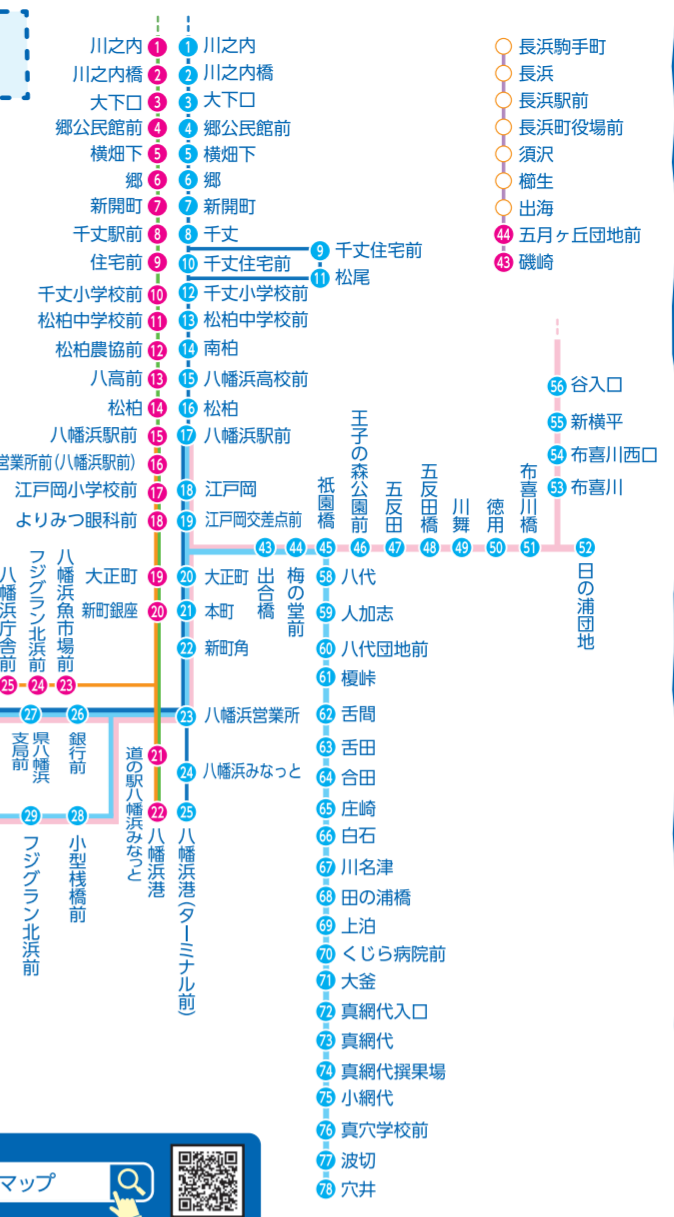

八幡浜市公共交通MAP

2024年4月版

八幡浜市公共交通マップに関するお問い合わせ先

八幡浜市役所政策推進課
〒796-8501 愛媛県八幡浜市北浜一丁目1番1号
☎(0894) 22-3111

デジタル版マップはこちら

※最新の情報は「デジタル版マップ」が各運行会社のサイトで確認してください。

利用するアンケートにご協力ください。

YAWATAHAMA Public Transportation MAP

保内中心部

● 伊予鉄南予バス 停車 ● 乗合タクシー 乗り場
— 伊予鉄南予バス 路線

バス路線図

JR 八幡浜駅時刻表

2024年4月1日現在

列車種別	行き	時刻	列車種別	戻り	時刻
予備線	普通	06:15	普通	宇和島	05:22
	宇和島	06:35	宇和島	伊予長浜	05:42
予備線	宇和島	07:11	宇和島	宇和島	06:06
	宇和島	07:38	宇和島	宇和島	06:12
予備線	宇和島	08:12	宇和島	宇和島	07:10
	宇和島	08:58	宇和島	宇和島	07:26
予備線	宇和島	09:56	宇和島	宇和島	08:12
	宇和島	11:05	宇和島	宇和島	08:48
予備線	宇和島	12:27	宇和島	宇和島	09:18
	宇和島	13:16	宇和島	宇和島	10:28
予備線	宇和島	14:12	宇和島	宇和島	11:17
	宇和島	15:16	宇和島	宇和島	12:28
予備線	宇和島	16:14	宇和島	宇和島	13:49
	宇和島	17:19	宇和島	宇和島	14:31
予備線	宇和島	18:20	宇和島	宇和島	15:15
	宇和島	18:57	宇和島	宇和島	16:33
予備線	宇和島	19:39	宇和島	宇和島	17:42
	宇和島	20:26	宇和島	宇和島	18:41
予備線	宇和島	21:05	宇和島	宇和島	19:39
	宇和島	21:34	宇和島	宇和島	20:26
予備線	宇和島	22:48	宇和島	宇和島	21:25
	宇和島		宇和島	宇和島	21:52

八幡浜駅～道の駅八幡浜みなと

約 1.7km

- 伊予鉄南予バス** 駅前2,3番乗り場 [伊方町役場・加周・三崎方面行き] または「八幡浜港行」に乗車 運賃 160円(小児80円)
- 宇和島バス** 駅前1番乗り場 [市内線:小長早行き]に乗車 運賃 160円(小児80円)
- タクシー** 八幡浜駅 八幡浜みなと 乗車賃目安 約820円

大島行定期船

2024年4月1日現在

八幡浜港	大島港	大島港	八幡浜港
時刻表	時刻表		
1便 06:50 → 07:15	1便 07:30 → 07:55		
2便 11:30 → 11:55	2便 14:00 → 14:25		
3便 16:00 → 16:25	3便 16:40 → 17:05		

料金

- 片道/大人 710円・小人 360円(当日のみ有効)
- 往復/大人 1,350円・小人 690円(当日を含む2日間有効)
- 自転車/210円 ● 二輪車(125cc未満)/410円

宇和島運輸フェリー・九四オレンジフェリー

2024年4月1日現在

八幡浜	別府	宇和島	フェリー会社
八幡浜発	別府着	宇和島	フェリー会社
☆00:20	03:10	宇和島	九 四
06:20	09:10	宇和島	九 四
10:15	13:05	宇和島	九 四
13:00	15:50	宇和島	九 四
17:25	20:15	宇和島	九 四
20:30	23:20	宇和島	九 四
別府発	八幡浜着	宇和島	フェリー会社
06:25	09:10	宇和島	九 四
09:45	12:30	宇和島	九 四
14:00	16:45	宇和島	九 四
16:45	19:30	宇和島	九 四
20:50	23:35	宇和島	九 四
☆23:50	02:35	宇和島	九 四